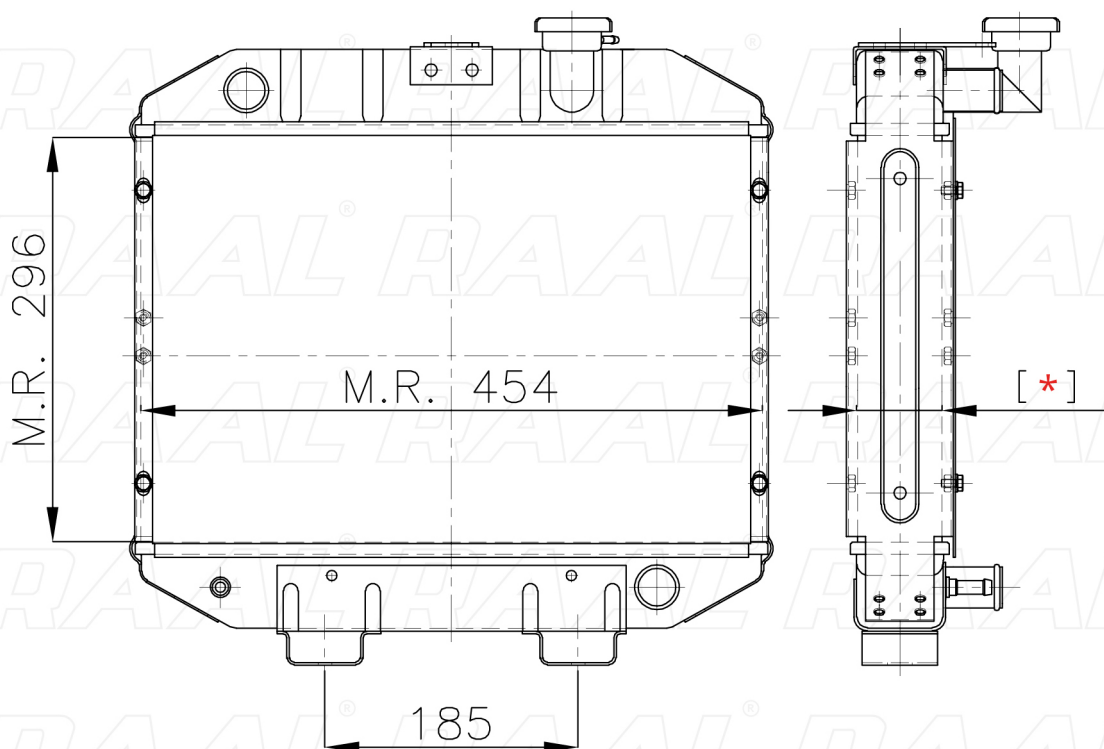

Carraro

Carraro LDW 1204

[*] Le dimensioni indicate sono da considerarsi indicative in quanto possono variare a seconda del sistema costruttivo / The shown dimensions are indicative because they can vary according to the construction system.

Informazioni prodotto / Product information

Marca / Brand	Carraro
Modello / Model	Carraro LDW 1204
Codice RAAL ITALIA / Code	RAOCA0230014
O.E.M.	47921036
Massa Radiante (mm) / Core Dimension	296 x 454 x [*]
Tecnologia / Technology	Rame-Ottone / Copper-Brass