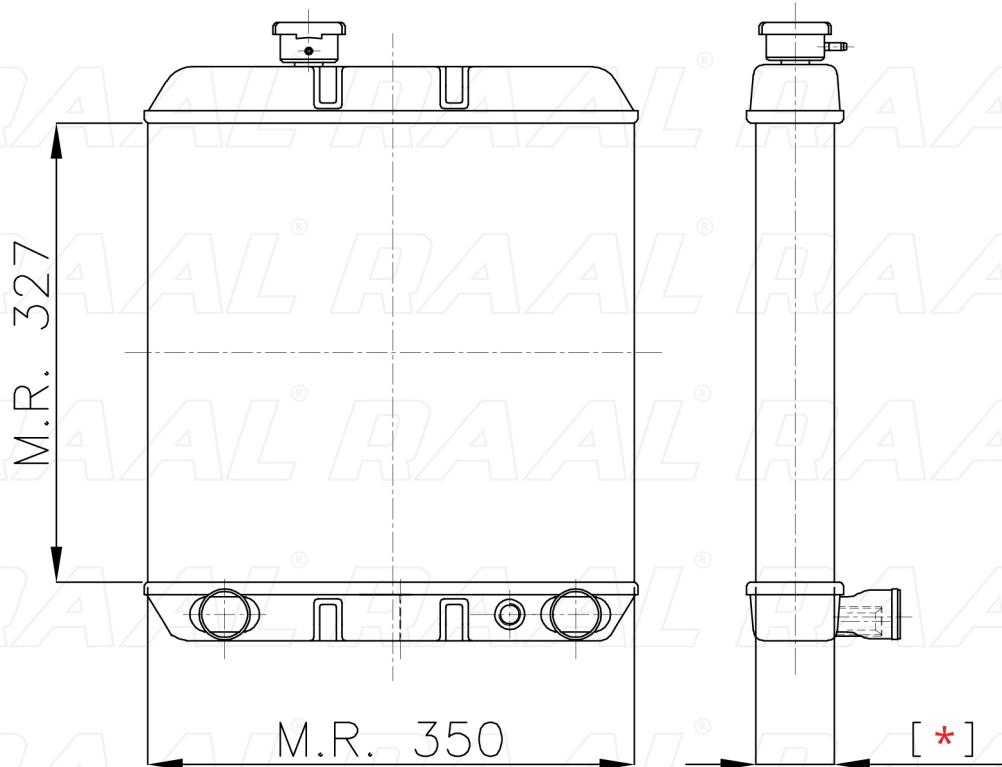

Carraro

Carraro 3800 HST - Motore LDW 1503 M.A. - H2O

[*] Le dimensioni indicate sono da considerarsi indicative in quanto possono variare a seconda del sistema costruttivo / The shown dimensions are indicative because they can vary according to the construction system.

Informazioni prodotto / Product information

Marca / Brand	Carraro
Modello / Model	Carraro 3800 HST - Motore LDW 1503 M.A. - H2O
Codice RAAL ITALIA / Code	RAOCA0230018
O.E.M.	-
Massa Radiante (mm) / Core Dimension	327 x 350 x [*]
Tecnologia / Technology	Rame-Ottone / Copper-Brass