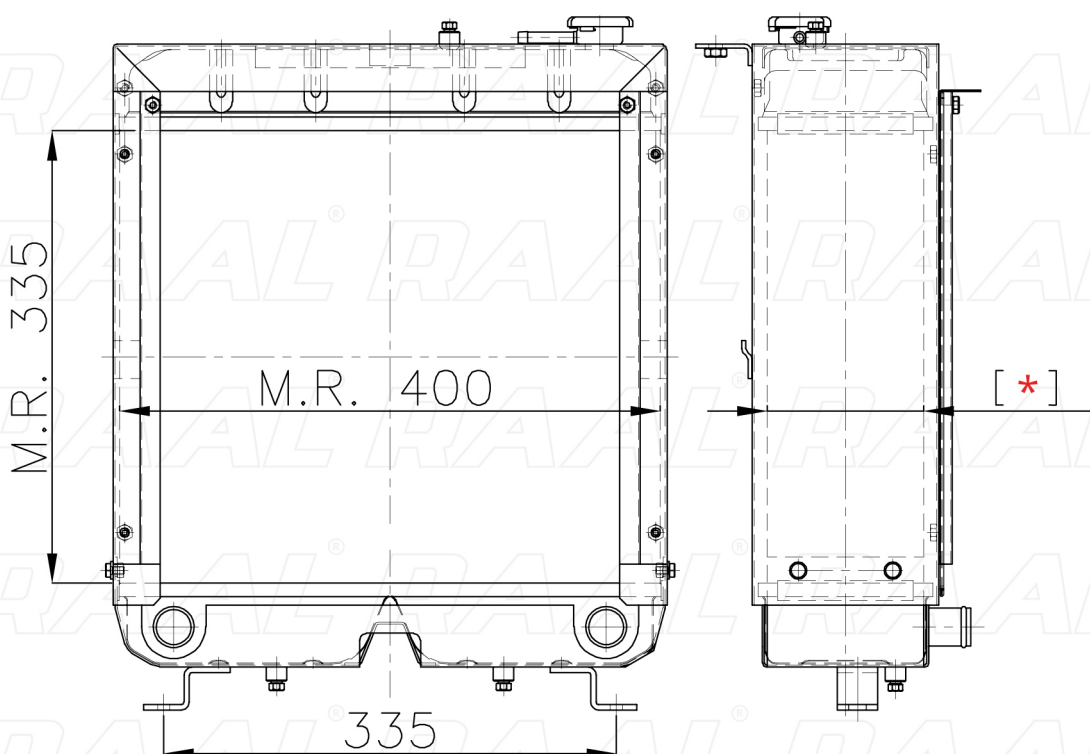

Carraro

Carraro 097

[*] Le dimensioni indicate sono da considerarsi indicative in quanto possono variare a seconda del sistema costruttivo / The shown dimensions are indicative because they can vary according to the construction system.

Informazioni prodotto / Product information

Marca / Brand	Carraro
Modello / Model	Carraro 097
Codice RAAL ITALIA / Code	RA0CA0230028
O.E.M.	-
Massa Radiante (mm) / Core Dimension	335 x 400 x [*]
Tecnologia / Technology	Rame-Ottone / Copper-Brass