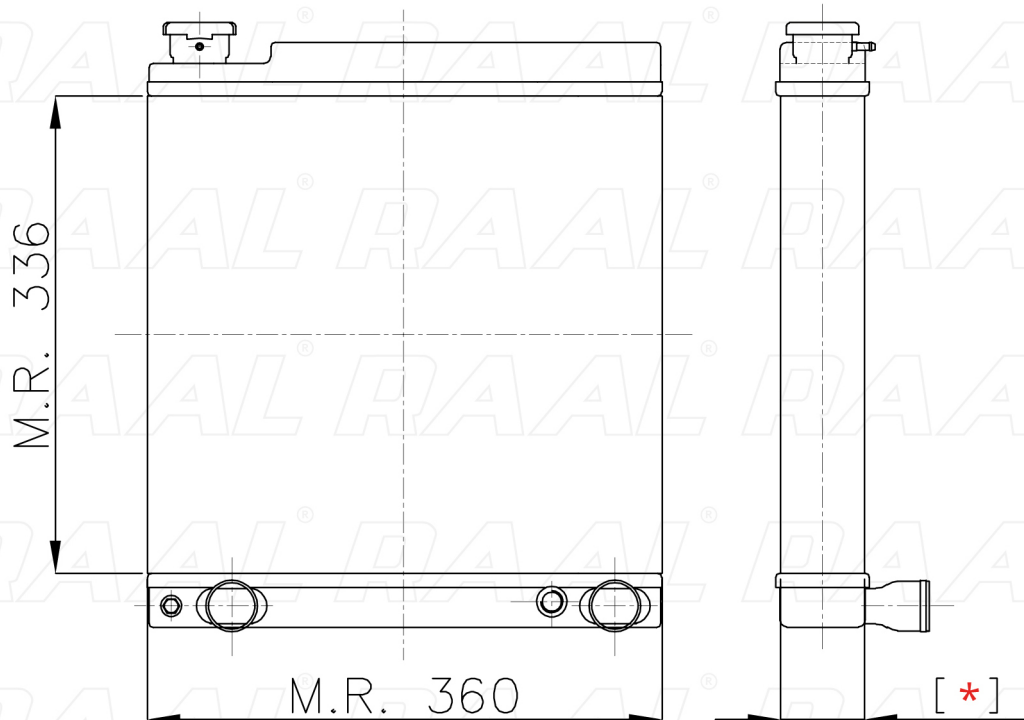

Carraro

Carraro 3800 HST - Motore LDW 1503 - H2O

[*] Le dimensioni indicate sono da considerarsi indicative in quanto possono variare a seconda del sistema costruttivo / The shown dimensions are indicative because they can vary according to the construction system.

Informazioni prodotto / Product information

| | |
|--------------------------------------|--|
| Marca / Brand | Carraro |
| Modello / Model | Carraro 3800 HST - Motore LDW 1503 - H2O |
| Codice RAAL ITALIA / Code | RA0CA0230002 |
| O.E.M. | - |
| Massa Radiante (mm) / Core Dimension | 336 x 360 x [*] |
| Tecnologia / Technology | Rame-Ottone / Copper-Brass |