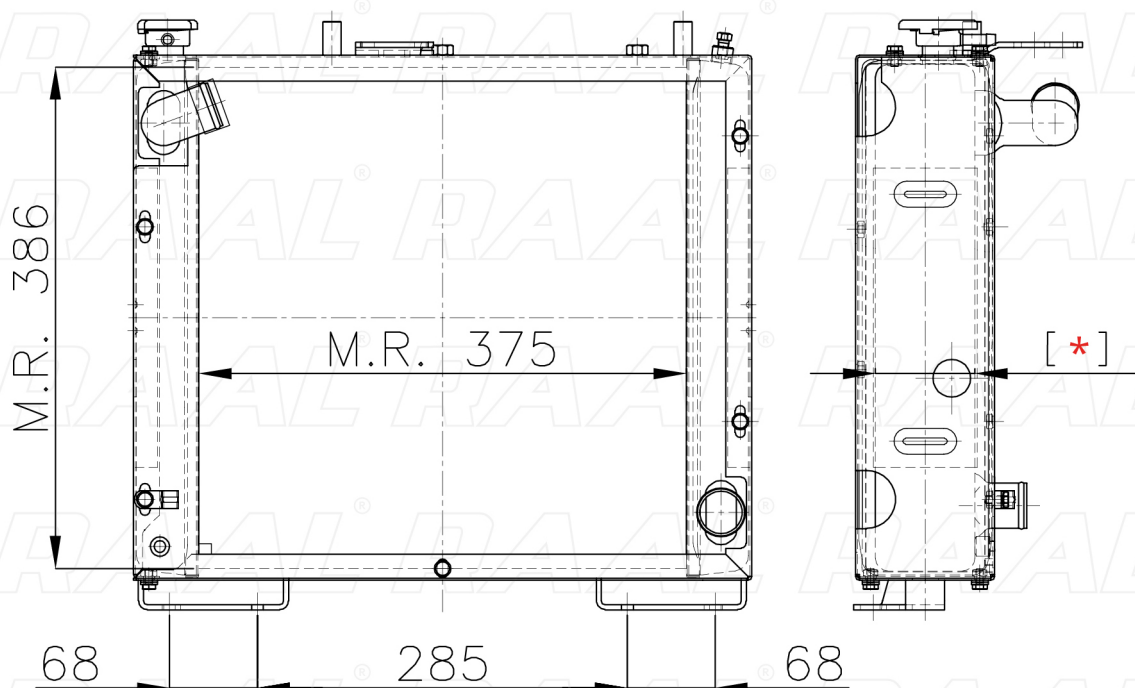

# Carraro

Carraro C106 - 3 FILE

[ \* ] Le dimensioni indicate sono da considerarsi indicative in quanto possono variare a seconda del sistema costruttivo / The shown dimensions are indicative because they can vary according to the construction system.

## Informazioni prodotto / Product information

Marca / Brand	Carraro
Modello / Model	Carraro C106 - 3 FILE
Codice RAAL ITALIA / Code	RAOCA0230025
O.E.M.	47921106/06
Massa Radiante (mm) / Core Dimension	375 x 386 x [ * ]
Tecnologia / Technology	Rame-Ottone / Copper-Brass