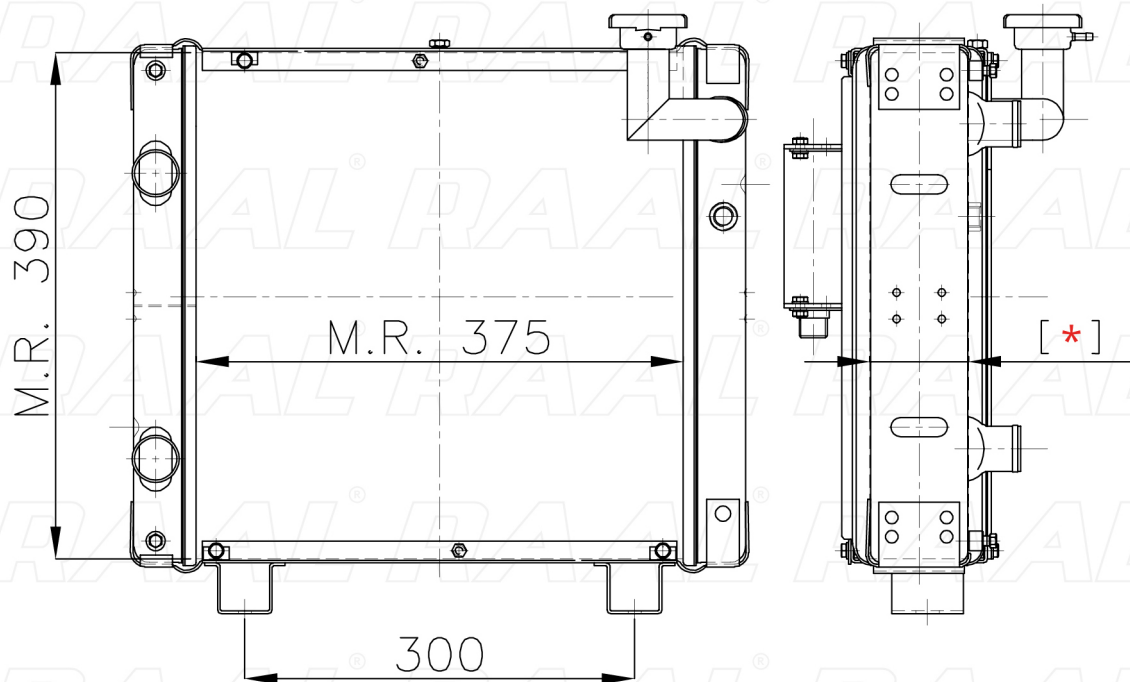

Carraro

Carraro 082

[*] Le dimensioni indicate sono da considerarsi indicative in quanto possono variare a seconda del sistema costruttivo / The shown dimensions are indicative because they can vary according to the construction system.

Informazioni prodotto / Product information

| | |
|--------------------------------------|----------------------------|
| Marca / Brand | Carraro |
| Modello / Model | Carraro 082 |
| Codice RAAL ITALIA / Code | RAOCA0230022 |
| O.E.M. | 47921082 |
| Massa Radiante (mm) / Core Dimension | 375 x 390 x [*] |
| Tecnologia / Technology | Rame-Ottone / Copper-Brass |