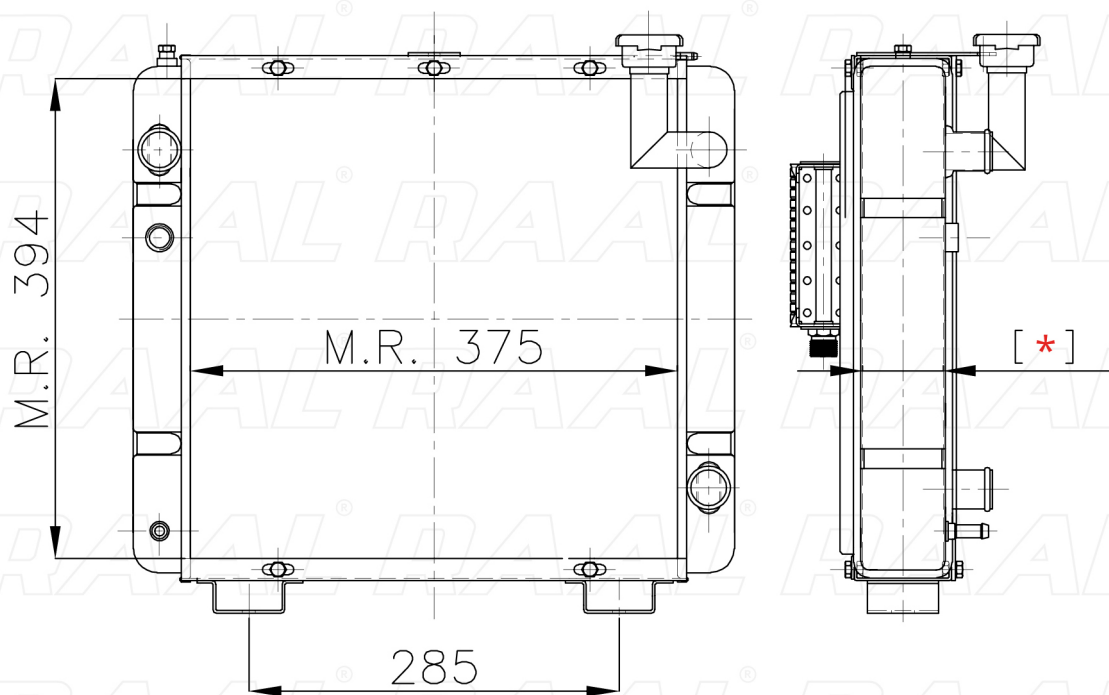

Carraro

Carraro FOX 903 + Scambiatore 16 Piatti

[*] Le dimensioni indicate sono da considerarsi indicative in quanto possono variare a seconda del sistema costruttivo / The shown dimensions are indicative because they can vary according to the construction system.

Informazioni prodotto / Product information

Marca / Brand	Carraro
Modello / Model	Carraro FOX 903 + Scambiatore 16 Piatti
Codice RAAL ITALIA / Code	GR0CA0230015
O.E.M.	47921039
Massa Radiante (mm) / Core Dimension	375 x 394 x [*]
Tecnologia / Technology	Rame-Ottone / Copper-Brass