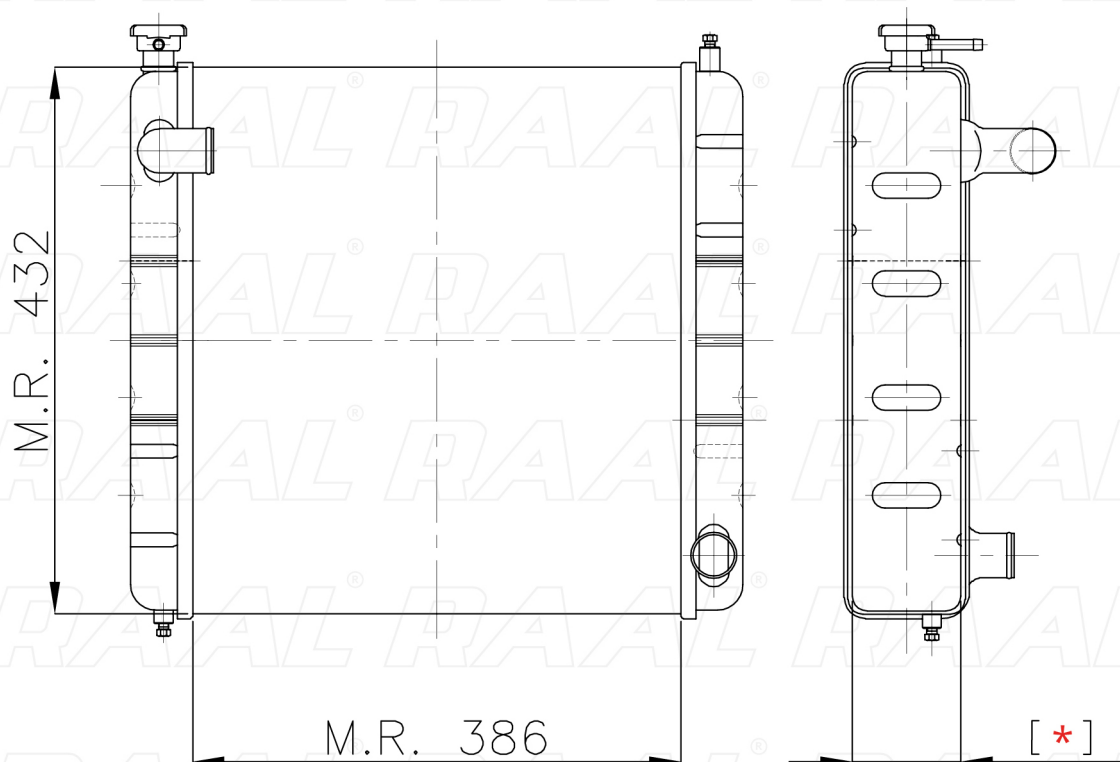

Carraro

Carraro 070 - H2O

[*] Le dimensioni indicate sono da considerarsi indicative in quanto possono variare a seconda del sistema costruttivo / The shown dimensions are indicative because they can vary according to the construction system.

Informazioni prodotto / Product information

Marca / Brand	Carraro
Modello / Model	Carraro 070 - H2O
Codice RAAL ITALIA / Code	RA0CA0230052
O.E.M.	-
Massa Radiante (mm) / Core Dimension	386 x 432 x [*]
Tecnologia / Technology	Rame-Ottone / Copper-Brass