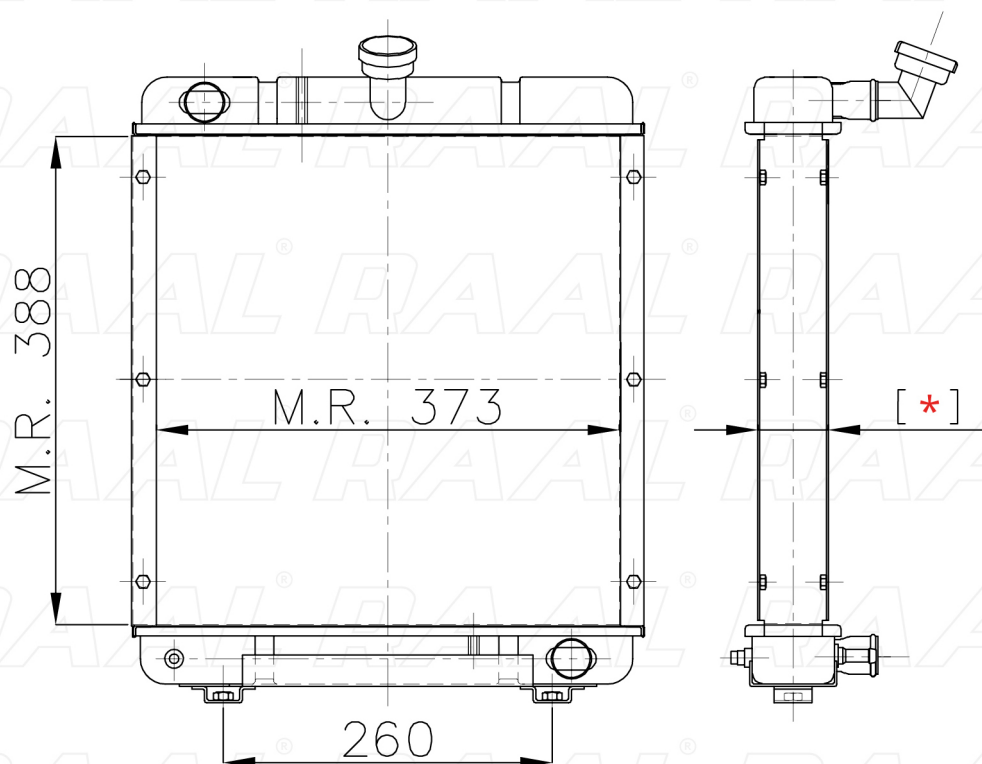

Carraro

Carraro LDW 1204

[*] Le dimensioni indicate sono da considerarsi indicative in quanto possono variare a seconda del sistema costruttivo / The shown dimensions are indicative because they can vary according to the construction system.

Informazioni prodotto / Product information

Marca / Brand	Carraro
Modello / Model	Carraro LDW 1204
Codice RAAL ITALIA / Code	RA0CA0230012
O.E.M.	47921033
Massa Radiante (mm) / Core Dimension	388 x 373 x [*]
Tecnologia / Technology	Rame-Ottone / Copper-Brass