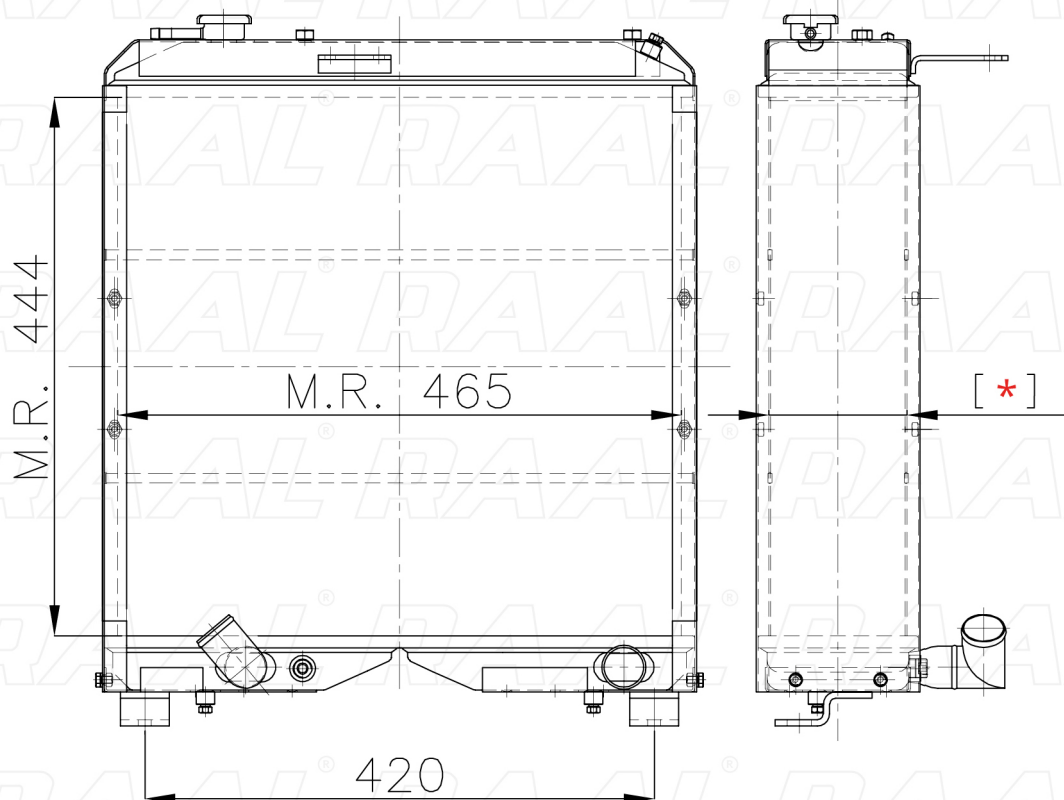

# Carraro

Carraro 105 CORRUGATO

[ \* ] Le dimensioni indicate sono da considerarsi indicative in quanto possono variare a seconda del sistema costruttivo / The shown dimensions are indicative because they can vary according to the construction system.

## Informazioni prodotto / Product information

Marca / Brand	Carraro
Modello / Model	Carraro 105 CORRUGATO
Codice RAAL ITALIA / Code	RAOCA0230032
O.E.M.	47921105/02
Massa Radiante (mm) / Core Dimension	444 x 465 x [ * ]
Tecnologia / Technology	Rame-Ottone / Copper-Brass