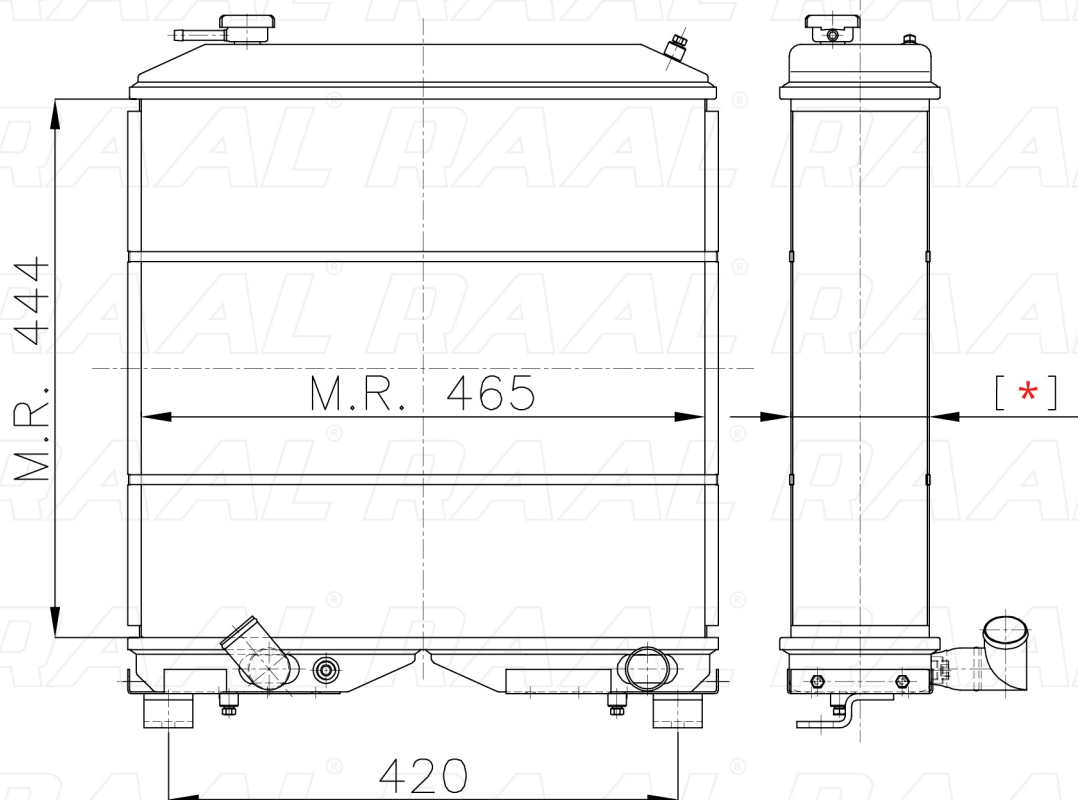

Carraro

Carraro 105 CORRUGATO - SALD. COLL.

[*] Le dimensioni indicate sono da considerarsi indicative in quanto possono variare a seconda del sistema costruttivo / The shown dimensions are indicative because they can vary according to the construction system.

Informazioni prodotto / Product information

Marca / Brand	Carraro
Modello / Model	Carraro 105 CORRUGATO - SALD. COLL.
Codice RAAL ITALIA / Code	RAOCA0230055
O.E.M.	47921105/02
Massa Radiante (mm) / Core Dimension	444 x 465 x [*]
Tecnologia / Technology	Rame-Ottone / Copper-Brass