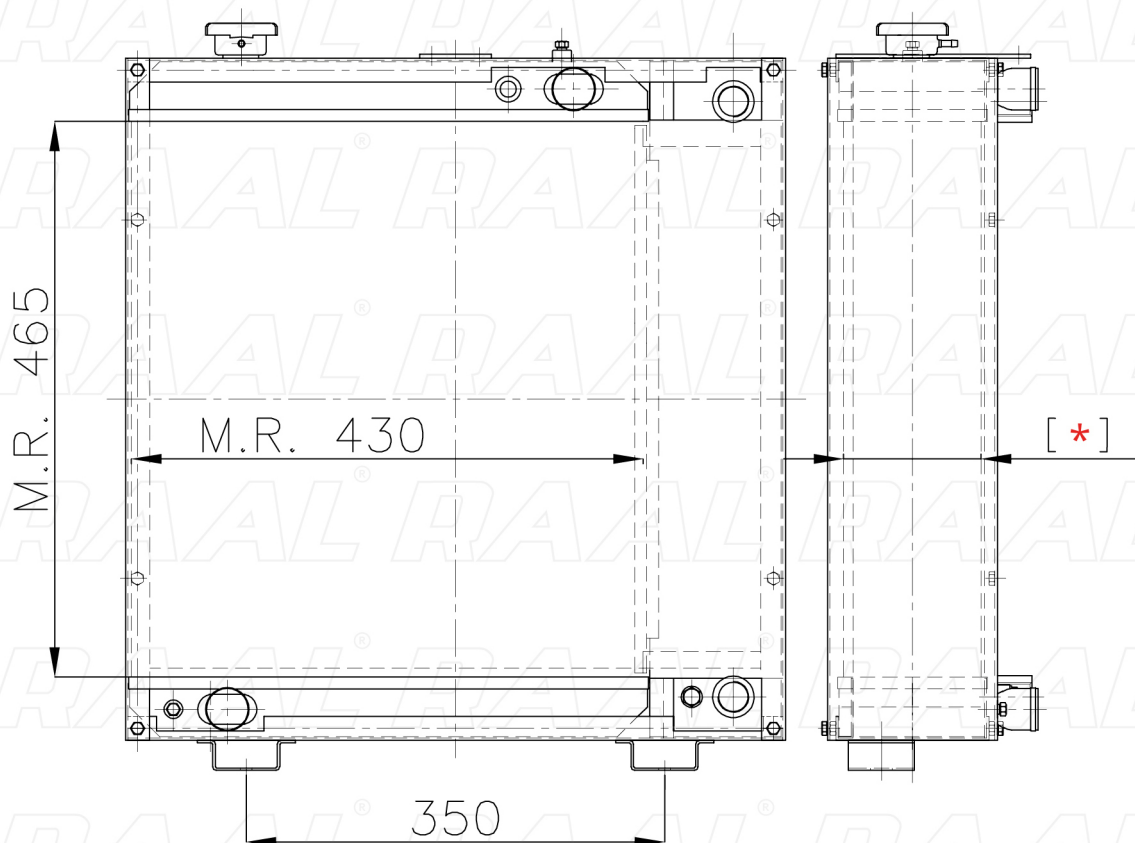

Carraro

Carraro 067

[*] Le dimensioni indicate sono da considerarsi indicative in quanto possono variare a seconda del sistema costruttivo / The shown dimensions are indicative because they can vary according to the construction system.

Informazioni prodotto / Product information

Marca / Brand	Carraro
Modello / Model	Carraro 067
Codice RAAL ITALIA / Code	GR0CA0230021
O.E.M.	47921067
Massa Radiante (mm) / Core Dimension	465 x 430 x [*]
Tecnologia / Technology	Rame-Ottone / Copper-Brass