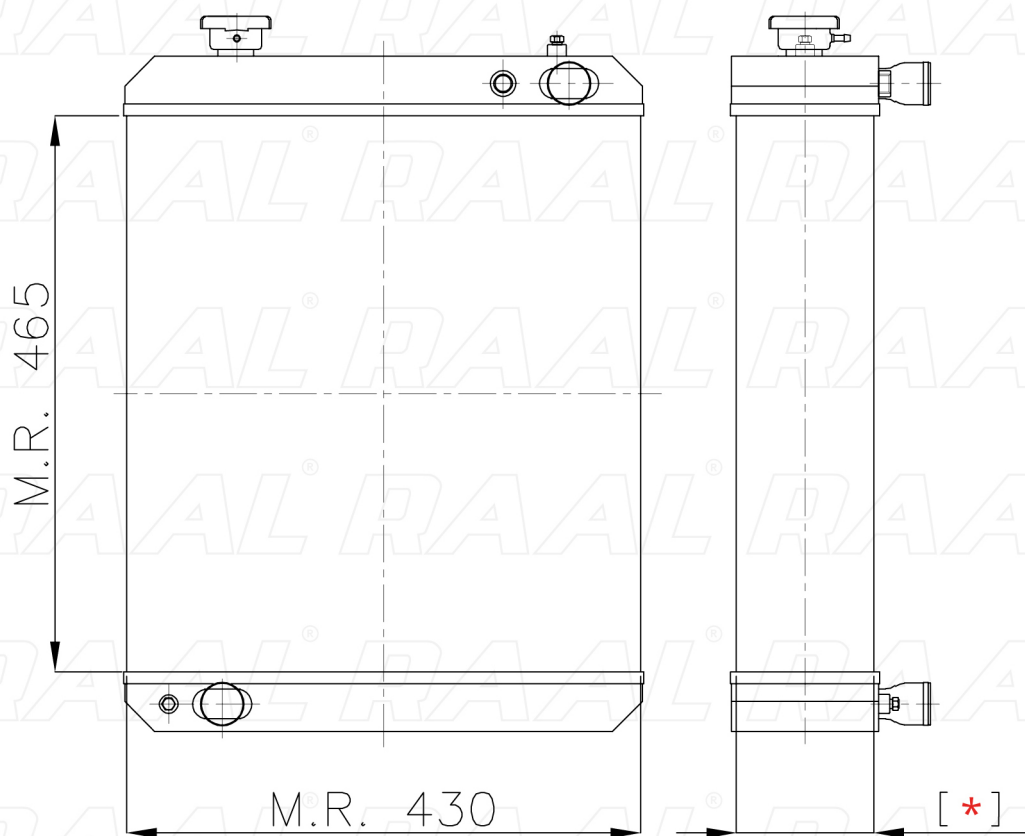

Carraro

Carraro 067 - H2O

[*] Le dimensioni indicate sono da considerarsi indicative in quanto possono variare a seconda del sistema costruttivo / The shown dimensions are indicative because they can vary according to the construction system.

Informazioni prodotto / Product information

Marca / Brand	Carraro
Modello / Model	Carraro 067 - H2O
Codice RAAL ITALIA / Code	RA0CA0230021
O.E.M.	-
Massa Radiante (mm) / Core Dimension	465 x 430 x [*]
Tecnologia / Technology	Rame-Ottone / Copper-Brass