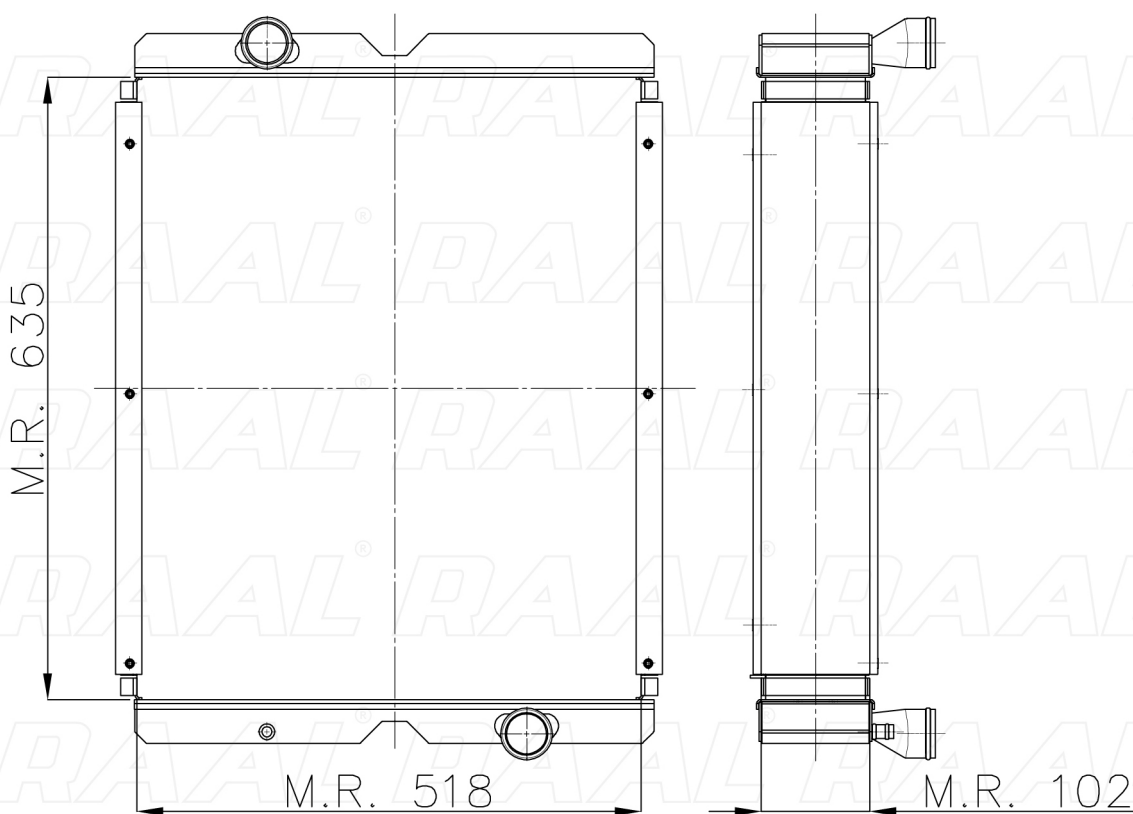

## Informazioni prodotto / Product information

Marca / Brand	Renault
Modello / Model	616RX - 616RZ - 617 - 656 - 657 - 696RZ - 696RX
Codice RAAL ITALIA / Code	RA0RE0110083
O.E.M.	7700065582
Massa Radiante (mm) / Core Dimension	635 x 518 x 102
Tecnologia / Technology	Alluminio-Alluminio / Aluminum-Aluminum