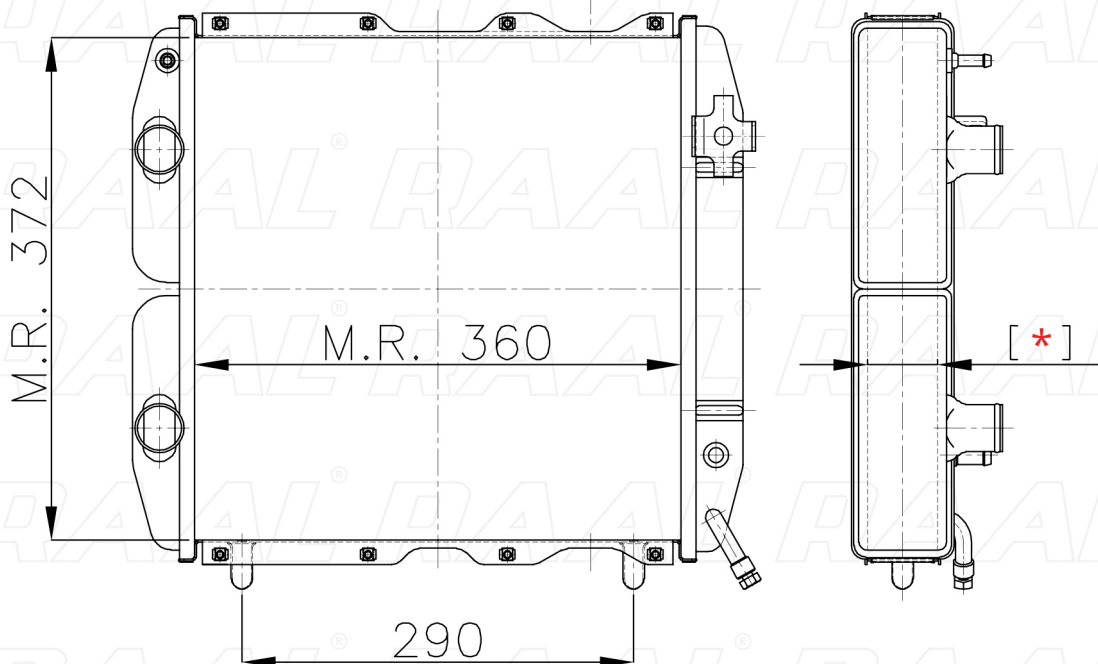

GO

Goldoni

Goldoni 34529

[*] Le dimensioni indicate sono da considerarsi indicative in quanto possono variare a seconda del sistema costruttivo / The shown dimensions are indicative because they can vary according to the construction system.

Informazioni prodotto / Product information

Marca / Brand	Goldoni
Modello / Model	Goldoni 34529
Codice RAAL ITALIA / Code	RA0GO0230023
O.E.M.	34529
Massa Radiante (mm) / Core Dimension	360 x 372 x [*]
Tecnologia / Technology	Rame-Ottone / Copper-Brass