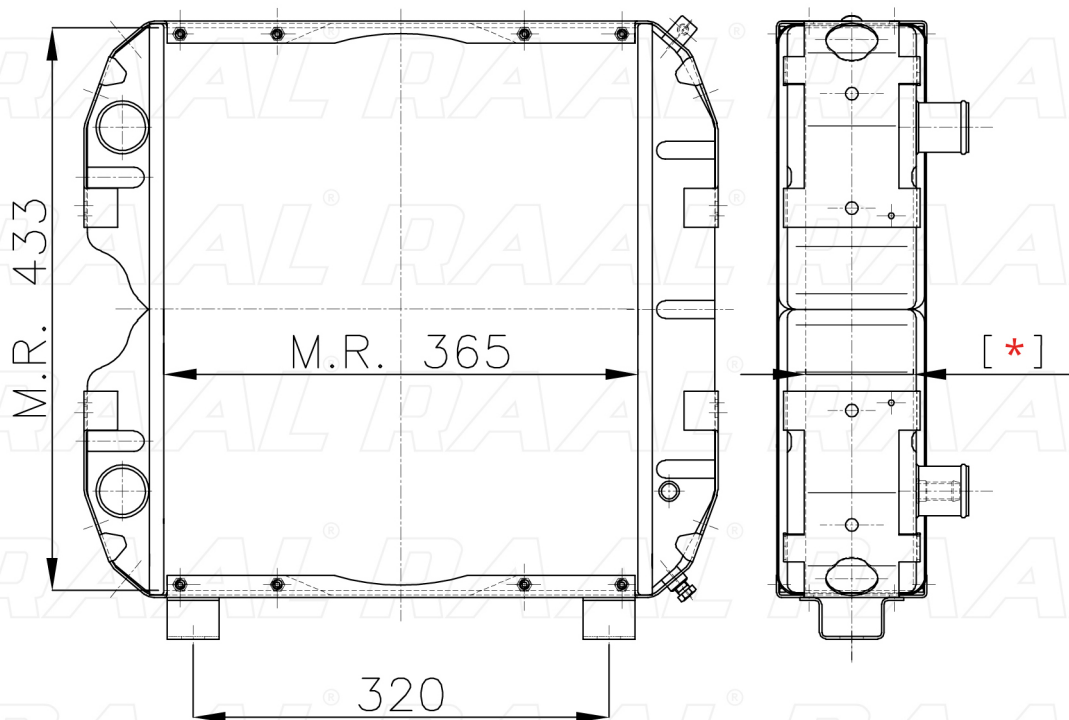

GO

Goldoni

Goldoni JD 3029

[*] Le dimensioni indicate sono da considerarsi indicative in quanto possono variare a seconda del sistema costruttivo / The shown dimensions are indicative because they can vary according to the construction system.

Informazioni prodotto / Product information

Marca / Brand	Goldoni
Modello / Model	Goldoni JD 3029
Codice RAAL ITALIA / Code	RAOGO0230019
O.E.M.	31214
Massa Radiante (mm) / Core Dimension	365 x 433 x [*]
Tecnologia / Technology	Rame-Ottone / Copper-Brass