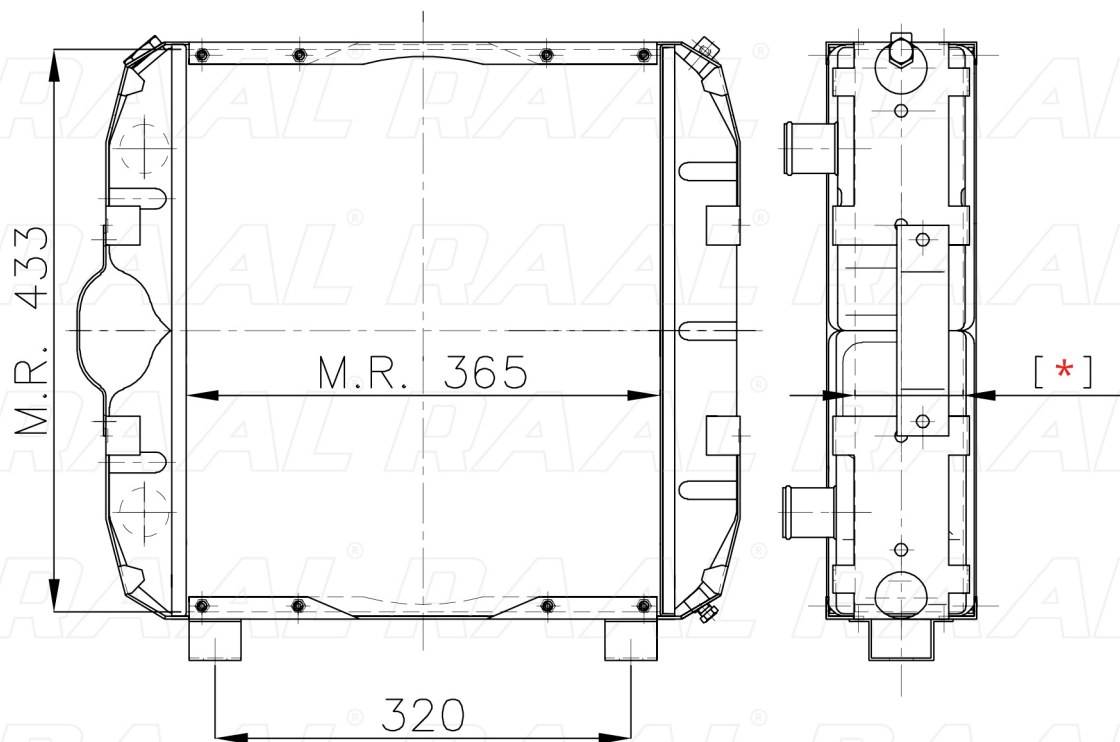

## Goldoni

Goldoni JD

[ \* ] Le dimensioni indicate sono da considerarsi indicative in quanto possono variare a seconda del sistema costruttivo / The shown dimensions are indicative because they can vary according to the construction system.

### Informazioni prodotto / Product information

Marca / Brand	Goldoni
Modello / Model	Goldoni JD
Codice RAAL ITALIA / Code	RAOGO0230007
O.E.M.	21171
Massa Radiante (mm) / Core Dimension	365 x 433 x [ * ]
Tecnologia / Technology	Rame-Ottone / Copper-Brass