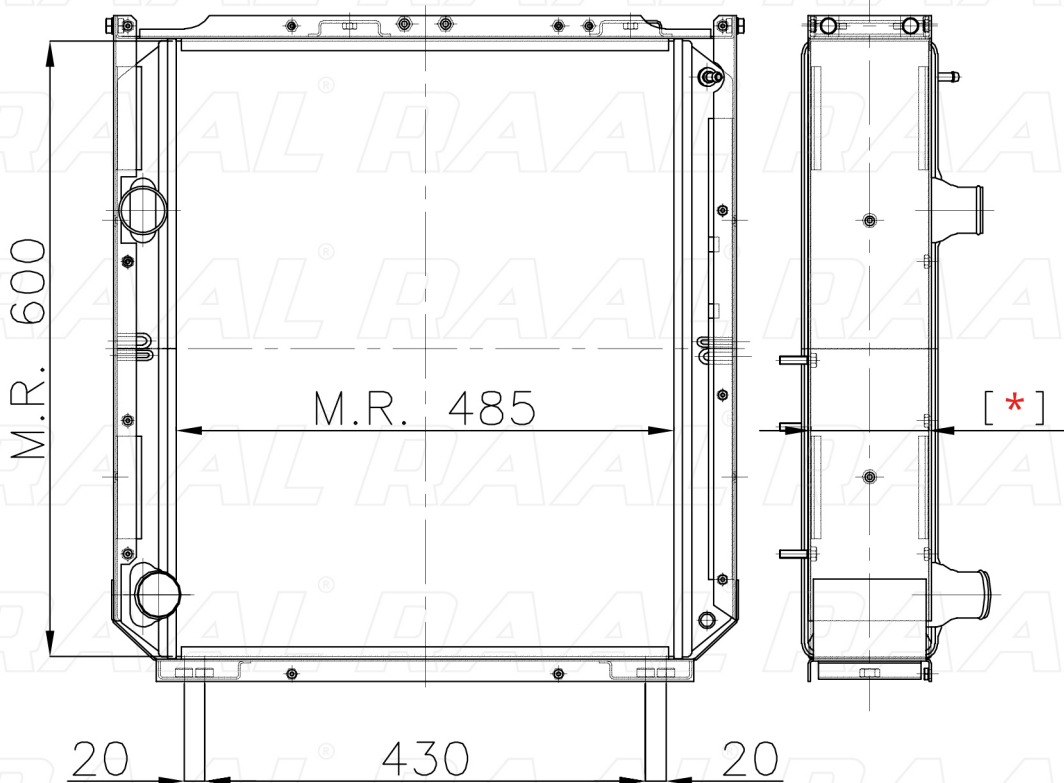

# Same

Same 001

[ \* ] Le dimensioni indicate sono da considerarsi indicative in quanto possono variare a seconda del sistema costruttivo / The shown dimensions are indicative because they can vary according to the construction system.

## Informazioni prodotto / Product information

Marca / Brand	Same
Modello / Model	Same 001
Codice RAAL ITALIA / Code	RASLH0230001
O.E.M.	1134302/10
Massa Radiante (mm) / Core Dimension	485 x 600 [ * ]
Tecnologia / Technology	Rame-Ottone / Copper-Brass