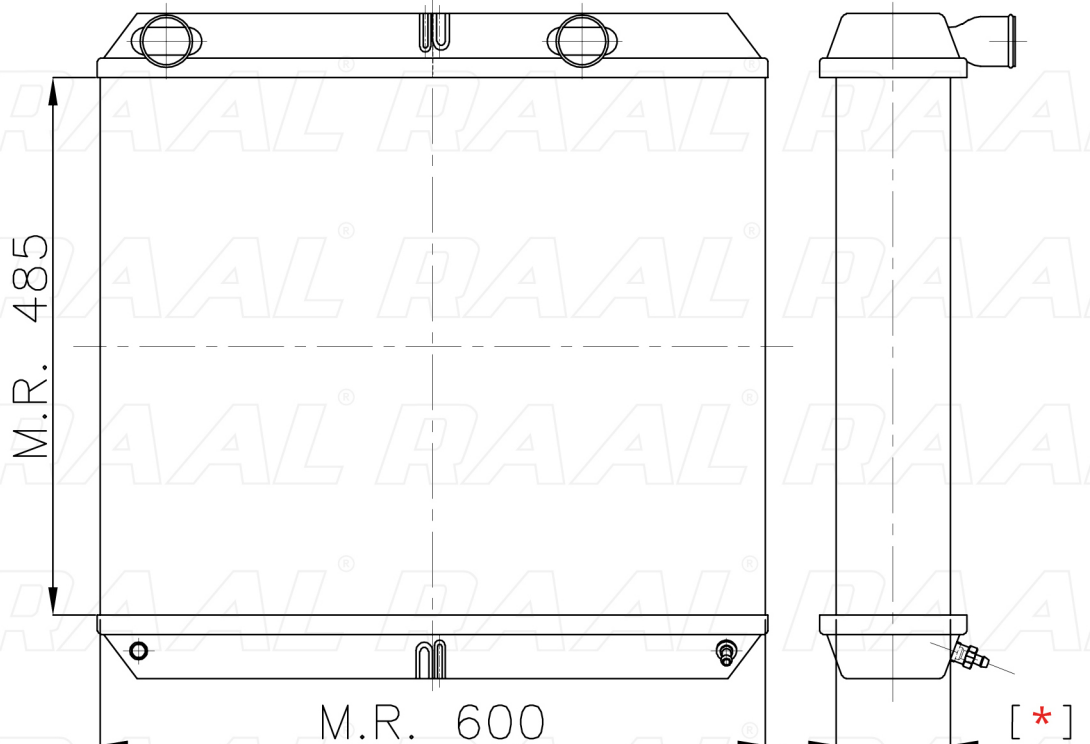

Same

Same 002/005/010 - Radiatore H2O

[*] Le dimensioni indicate sono da considerarsi indicative in quanto possono variare a seconda del sistema costruttivo / The shown dimensions are indicative because they can vary according to the construction system.

Informazioni prodotto / Product information

Marca / Brand	Same
Modello / Model	Same 002/005/010 - Radiatore H2O
Codice RAAL ITALIA / Code	RASLH0230024
O.E.M.	-
Massa Radiante (mm) / Core Dimension	485 x 600 x [*]
Tecnologia / Technology	Rame-Ottone / Copper-Brass