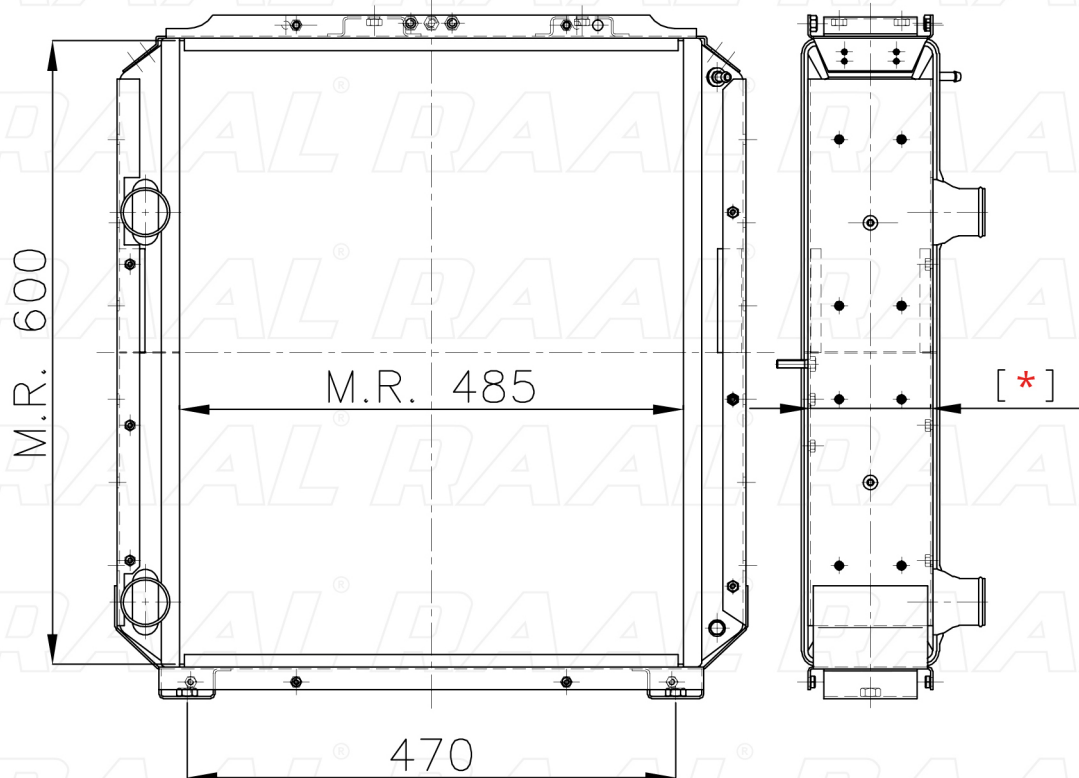

# Same

Same 005

[ \* ] Le dimensioni indicate sono da considerarsi indicative in quanto possono variare a seconda del sistema costruttivo / The shown dimensions are indicative because they can vary according to the construction system.

## Informazioni prodotto / Product information

Marca / Brand	Same
Modello / Model	Same 005
Codice RAAL ITALIA / Code	RASLH0230005
O.E.M.	71372
Massa Radiante (mm) / Core Dimension	485 x 600 x [ * ]
Tecnologia / Technology	Rame-Ottone / Copper-Brass