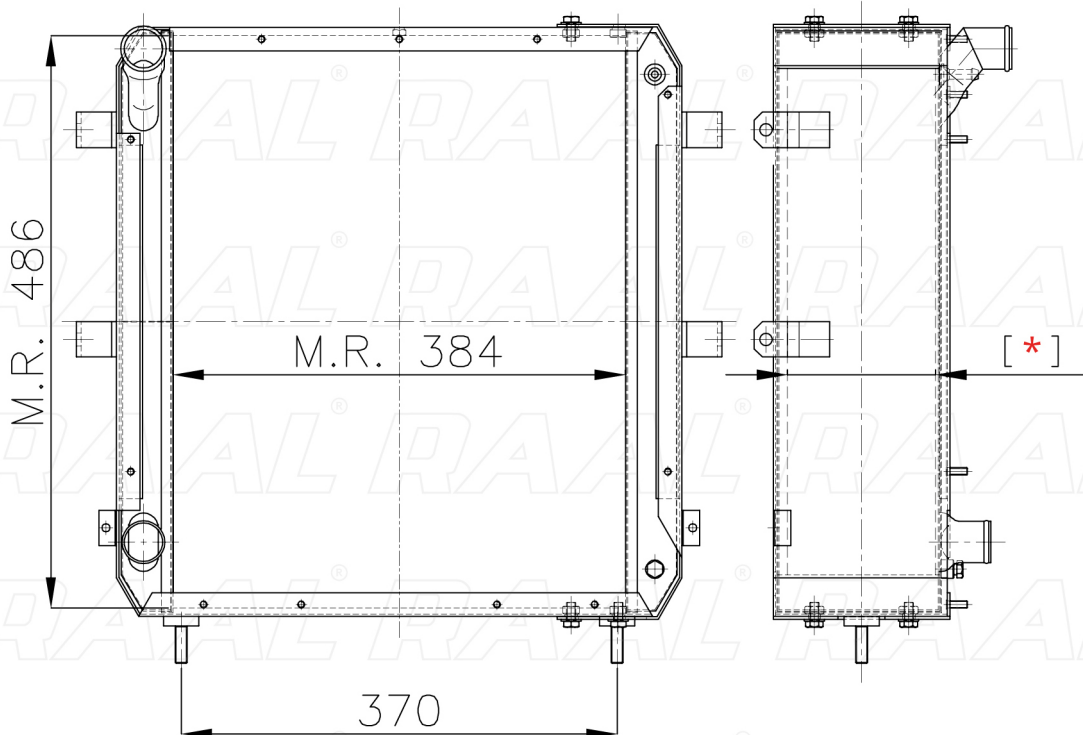

Same

Same 007-D11S RAD. 6 FILE

[*] Le dimensioni indicate sono da considerarsi indicative in quanto possono variare a seconda del sistema costruttivo / The shown dimensions are indicative because they can vary according to the construction system.

Informazioni prodotto / Product information

Marca / Brand	Same
Modello / Model	Same 007-D11S RAD. 6 FILE
Codice RAAL ITALIA / Code	RASLH0230007
O.E.M.	1061053/40
Massa Radiante (mm) / Core Dimension	384 x 486 x [*]
Tecnologia / Technology	Rame-Ottone / Copper-Brass