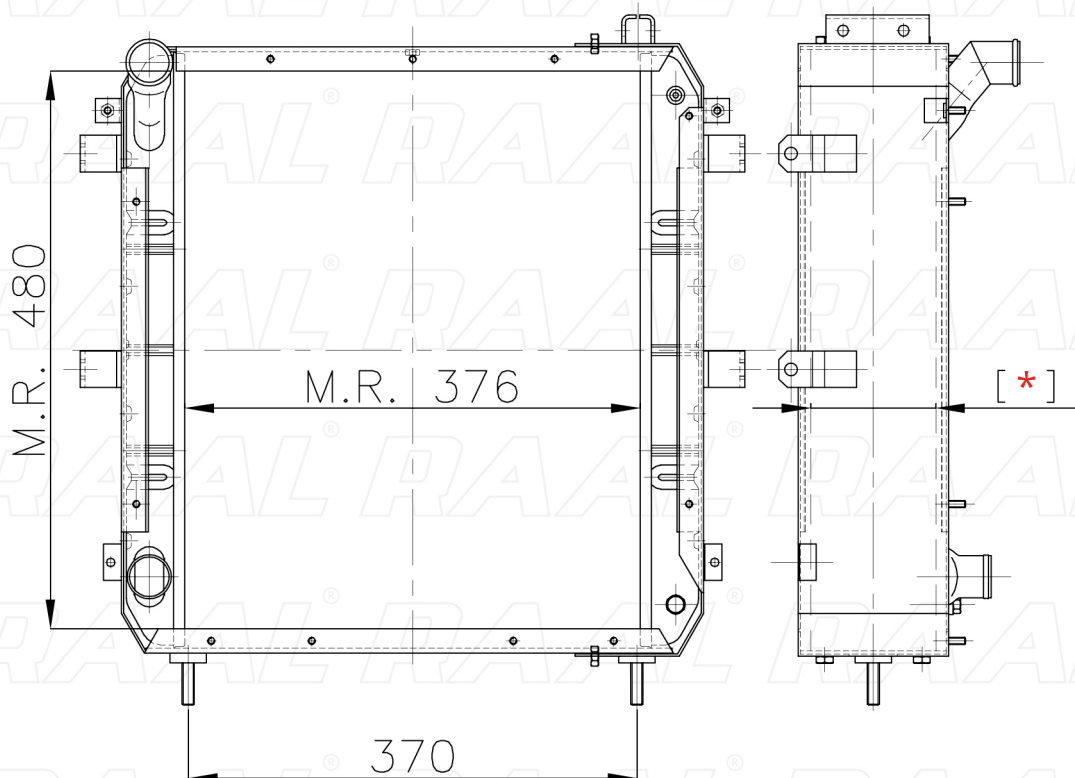

Same

Same 008-D11S

[*] Le dimensioni indicate sono da considerarsi indicative in quanto possono variare a seconda del sistema costruttivo / The shown dimensions are indicative because they can vary according to the construction system.

Informazioni prodotto / Product information

Marca / Brand	Same
Modello / Model	Same 008-D11S
Codice RAAL ITALIA / Code	RASLH0230008
O.E.M.	1061053/80
Massa Radiante (mm) / Core Dimension	376 x 480 x [*]
Tecnologia / Technology	Rame-Ottone / Copper-Brass