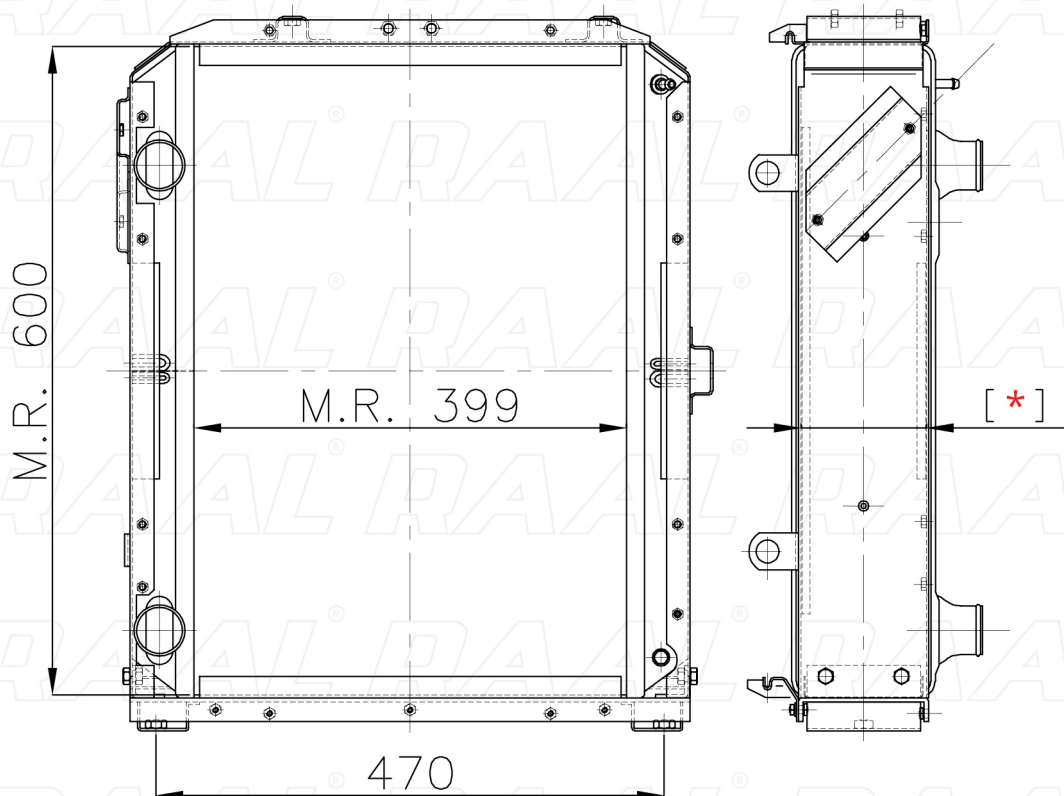

Same

Same 009-30S

[*] Le dimensioni indicate sono da considerarsi indicative in quanto possono variare a seconda del sistema costruttivo / The shown dimensions are indicative because they can vary according to the construction system.

Informazioni prodotto / Product information

Marca / Brand	Same
Modello / Model	Same 009-30S
Codice RAAL ITALIA / Code	RASLH0230009
O.E.M.	1094292
Massa Radiante (mm) / Core Dimension	399 x 600 x [*]
Tecnologia / Technology	Rame-Ottone / Copper-Brass