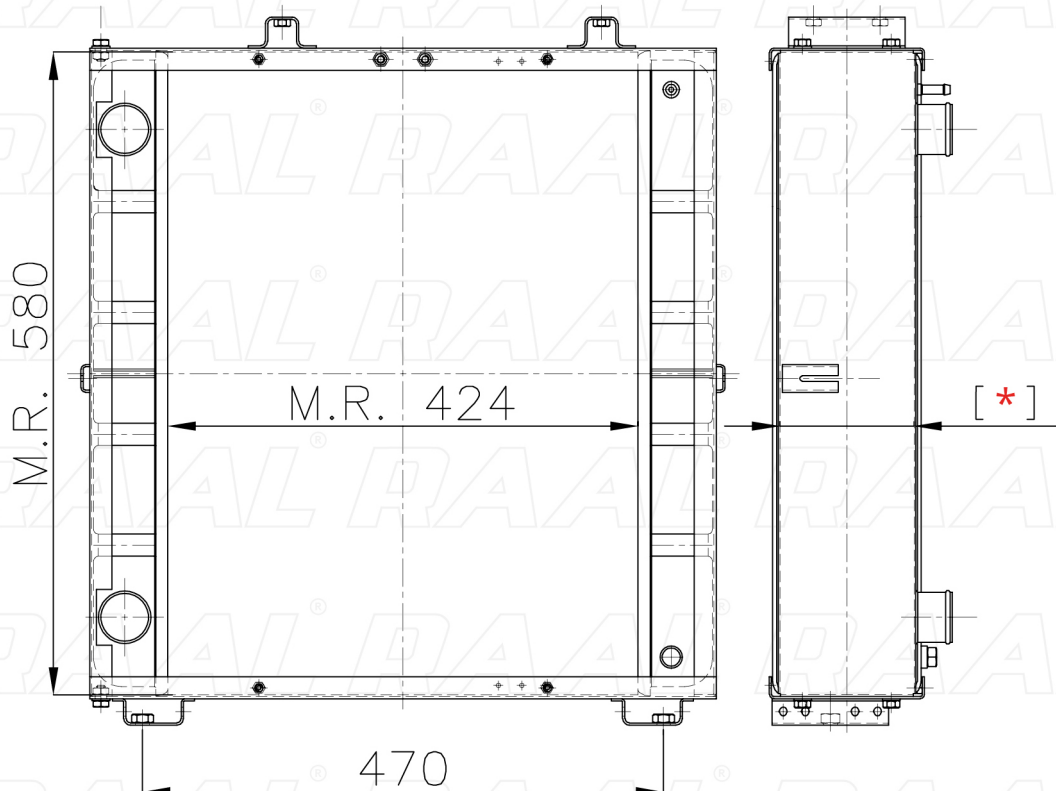

SA

Same

Same 011-31S

[*] Le dimensioni indicate sono da considerarsi indicative in quanto possono variare a seconda del sistema costruttivo / The shown dimensions are indicative because they can vary according to the construction system.

Informazioni prodotto / Product information

Marca / Brand	Same
Modello / Model	Same 011-31S
Codice RAAL ITALIA / Code	RASLH0230011
O.E.M.	1160212/30
Massa Radiante (mm) / Core Dimension	424 x 580 x [*]
Tecnologia / Technology	Rame-Ottone / Copper-Brass