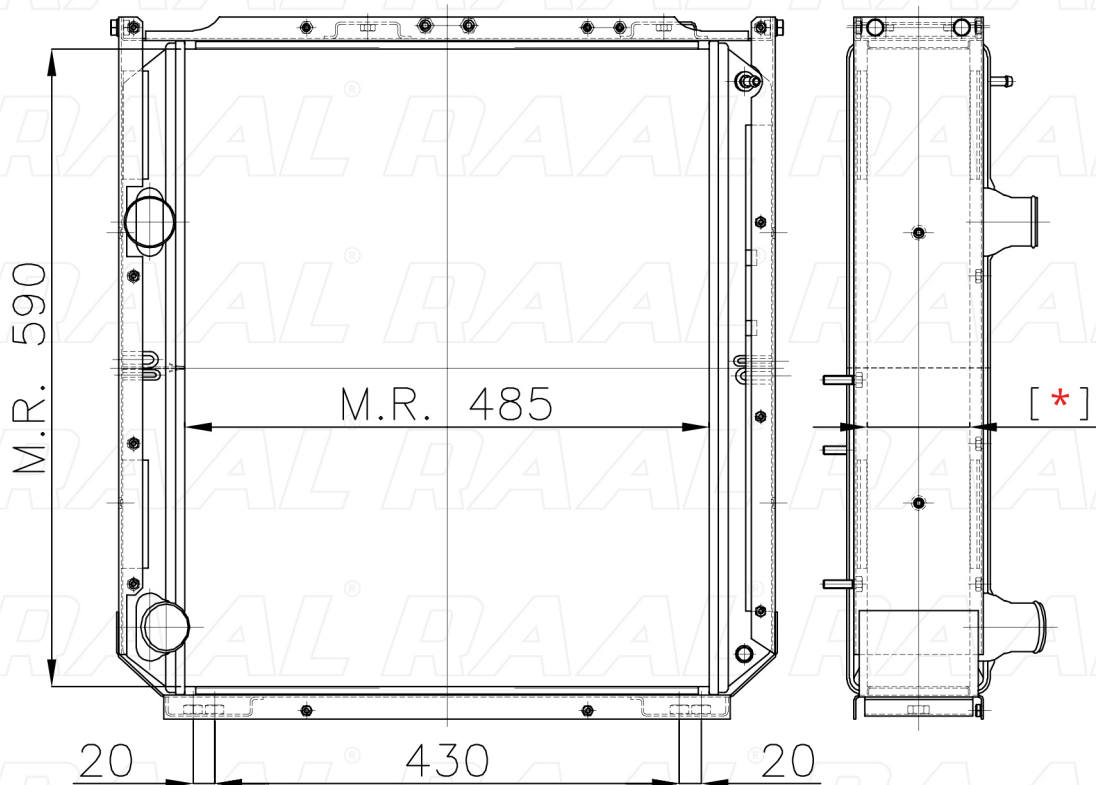

# Same

Same 015 GE - 100 Cv

[ \* ] Le dimensioni indicate sono da considerarsi indicative in quanto possono variare a seconda del sistema costruttivo / The shown dimensions are indicative because they can vary according to the construction system.

## Informazioni prodotto / Product information

Marca / Brand	Same
Modello / Model	Same 015 GE - 100 Cv
Codice RAAL ITALIA / Code	RASLH0230015
O.E.M.	87241602
Massa Radiante (mm) / Core Dimension	485 x 590 x [ * ]
Tecnologia / Technology	Rame-Ottone / Copper-Brass