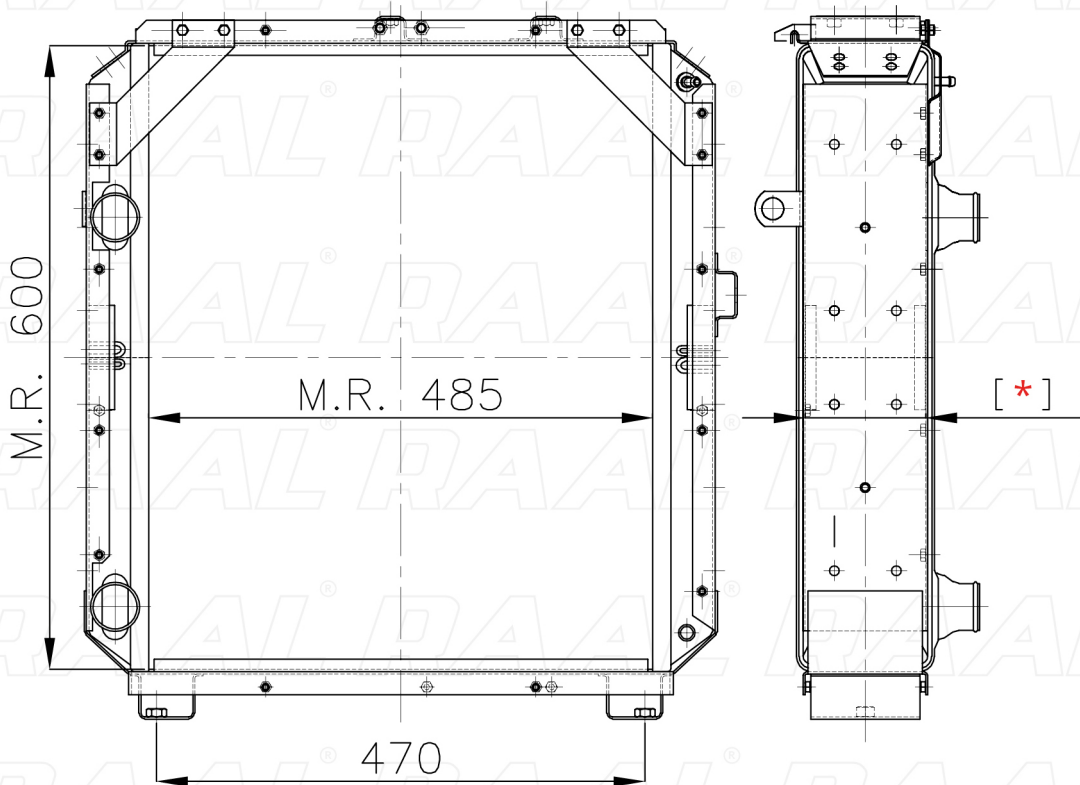

Same

Same 35S

[*] Le dimensioni indicate sono da considerarsi indicative in quanto possono variare a seconda del sistema costruttivo / The shown dimensions are indicative because they can vary according to the construction system.

Informazioni prodotto / Product information

Marca / Brand	Same
Modello / Model	Same 35S
Codice RAAL ITALIA / Code	RASLH0230023
O.E.M.	1127792/40
Massa Radiante (mm) / Core Dimension	485 x 600 x [*]
Tecnologia / Technology	Rame-Ottone / Copper-Brass