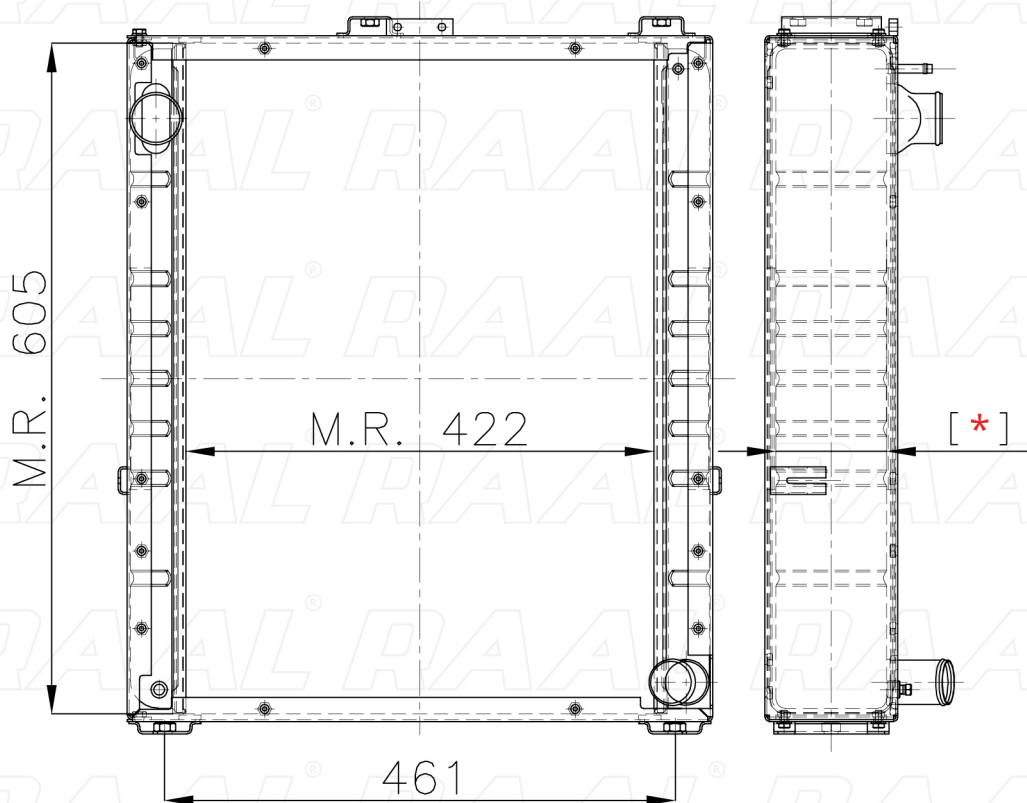

## Same

Same 037

[ \* ] Le dimensioni indicate sono da considerarsi indicative in quanto possono variare a seconda del sistema costruttivo / The shown dimensions are indicative because they can vary according to the construction system.

## Informazioni prodotto / Product information

Marca / Brand	Same
Modello / Model	Same 037
Codice RAAL ITALIA / Code	RASLH0230037
O.E.M.	1371434/01
Massa Radiante (mm) / Core Dimension	422 x 605 x [ * ]
Tecnologia / Technology	Rame-Ottone / Copper-Brass