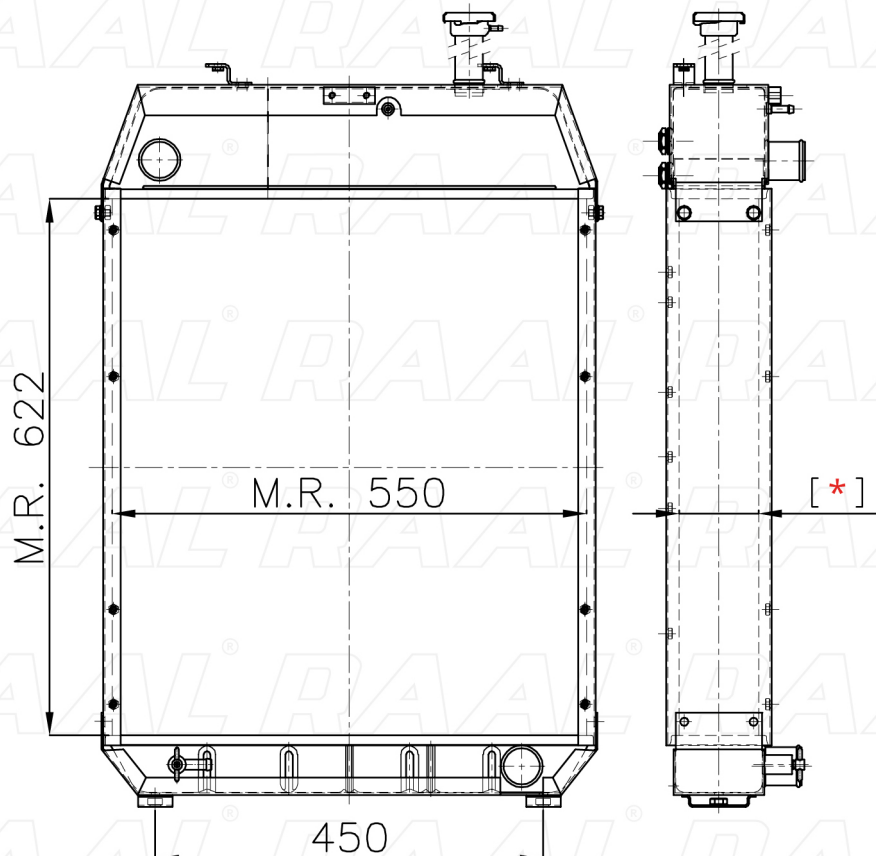

Same

Same 40S "GALILEO"

[*] Le dimensioni indicate sono da considerarsi indicative in quanto possono variare a seconda del sistema costruttivo / The shown dimensions are indicative because they can vary according to the construction system.

Informazioni prodotto / Product information

Marca / Brand	Same
Modello / Model	Same 40S "GALILEO"
Codice RAAL ITALIA / Code	RASLH0230017
O.E.M.	1213654/20
Massa Radiante (mm) / Core Dimension	622 x 550 x [*]
Tecnologia / Technology	Rame-Ottone / Copper-Brass