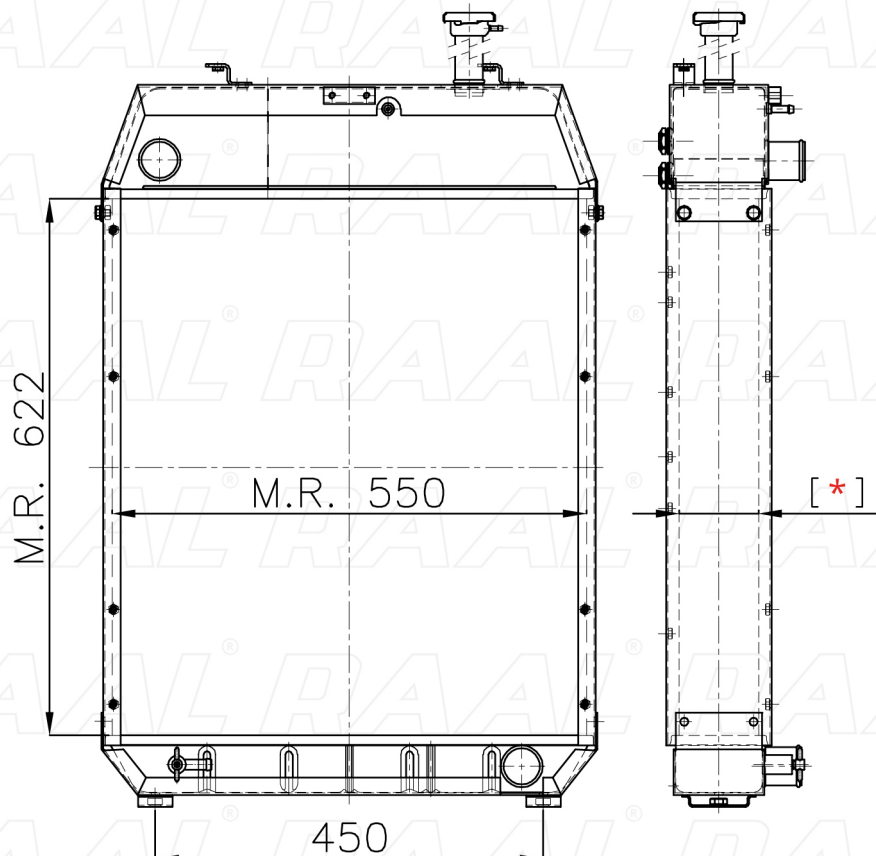

# Same

Same 40S "GALILEO"

[ \* ] Le dimensioni indicate sono da considerarsi indicative in quanto possono variare a seconda del sistema costruttivo / The shown dimensions are indicative because they can vary according to the construction system.

## Informazioni prodotto / Product information

Marca / Brand	Same
Modello / Model	Same 40S "GALILEO"
Codice RAAL ITALIA / Code	RASLH0230017
O.E.M.	1213654/20
Massa Radiante (mm) / Core Dimension	622 x 550 x [ * ]
Tecnologia / Technology	Rame-Ottone / Copper-Brass