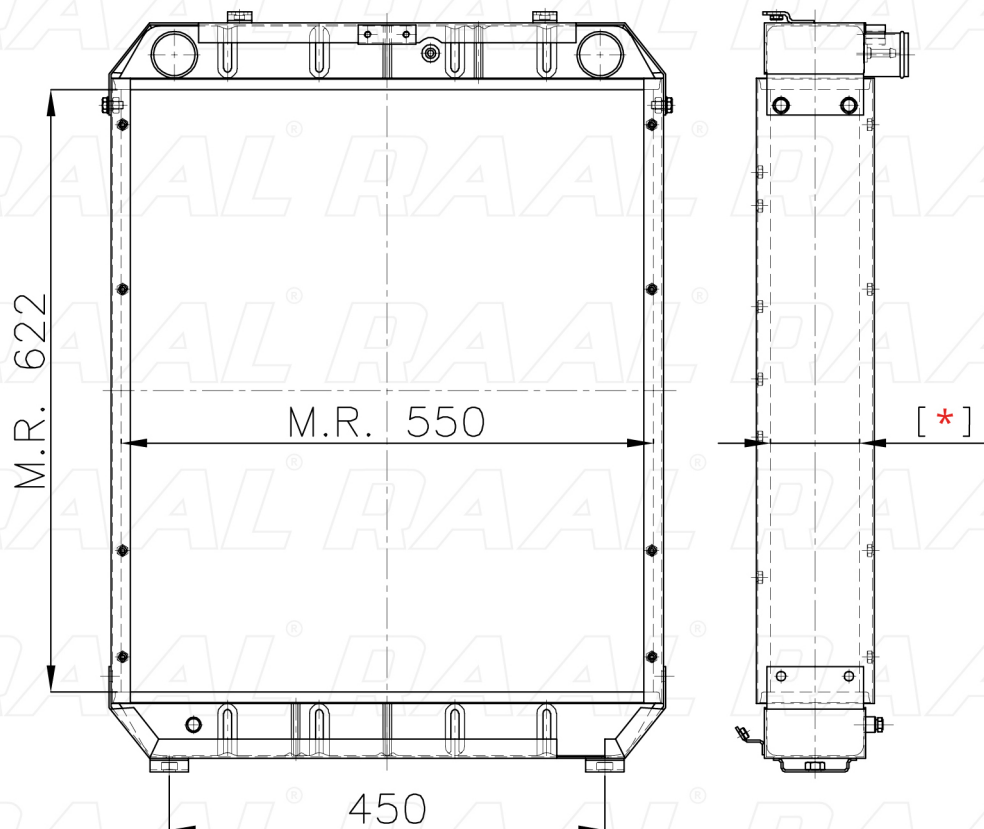

Same

Same 40S 5TEX - RAD. H2O

[*] Le dimensioni indicate sono da considerarsi indicative in quanto possono variare a seconda del sistema costruttivo / The shown dimensions are indicative because they can vary according to the construction system.

Informazioni prodotto / Product information

Marca / Brand	Same
Modello / Model	Same 40S 5TEX - RAD. H2O
Codice RAAL ITALIA / Code	RASLH0230012
O.E.M.	1197642/20
Massa Radiante (mm) / Core Dimension	622 x 550 x [*]
Tecnologia / Technology	Rame-Ottone / Copper-Brass