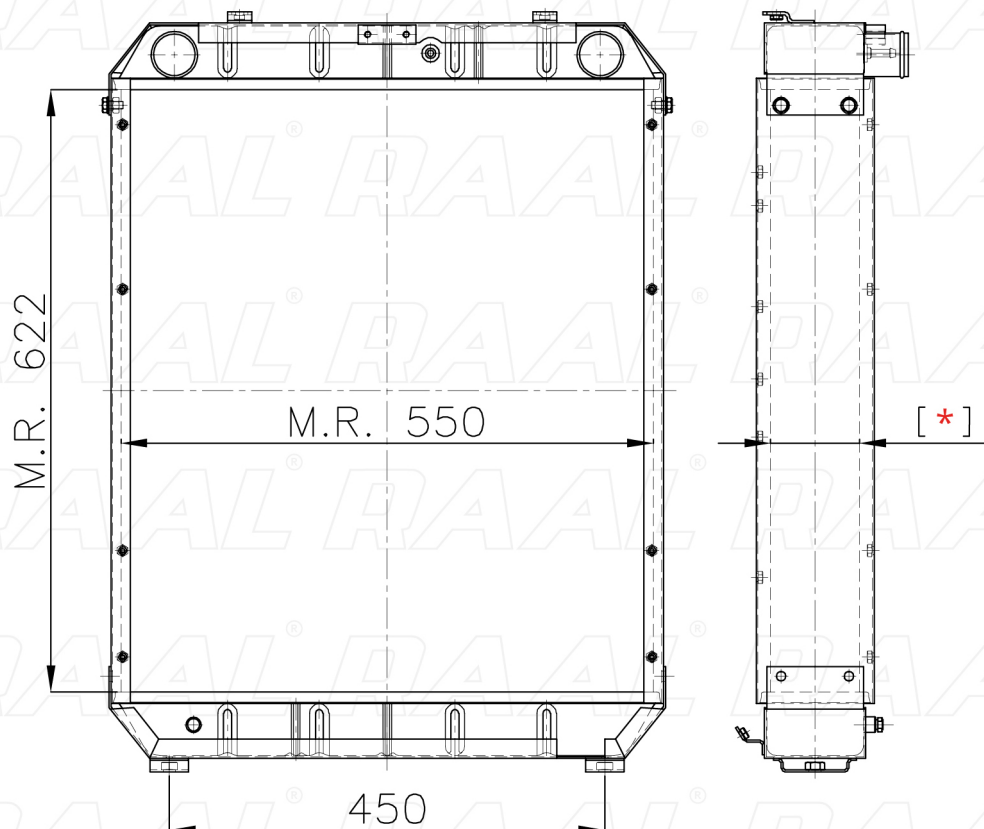

## Same

Same 40S 5TEX - RAD. H2O

[ \* ] Le dimensioni indicate sono da considerarsi indicative in quanto possono variare a seconda del sistema costruttivo / The shown dimensions are indicative because they can vary according to the construction system.

## Informazioni prodotto / Product information

Marca / Brand	Same
Modello / Model	Same 40S 5TEX - RAD. H2O
Codice RAAL ITALIA / Code	RASLH0230012
O.E.M.	1197642/20
Massa Radiante (mm) / Core Dimension	622 x 550 x [ * ]
Tecnologia / Technology	Rame-Ottone / Copper-Brass