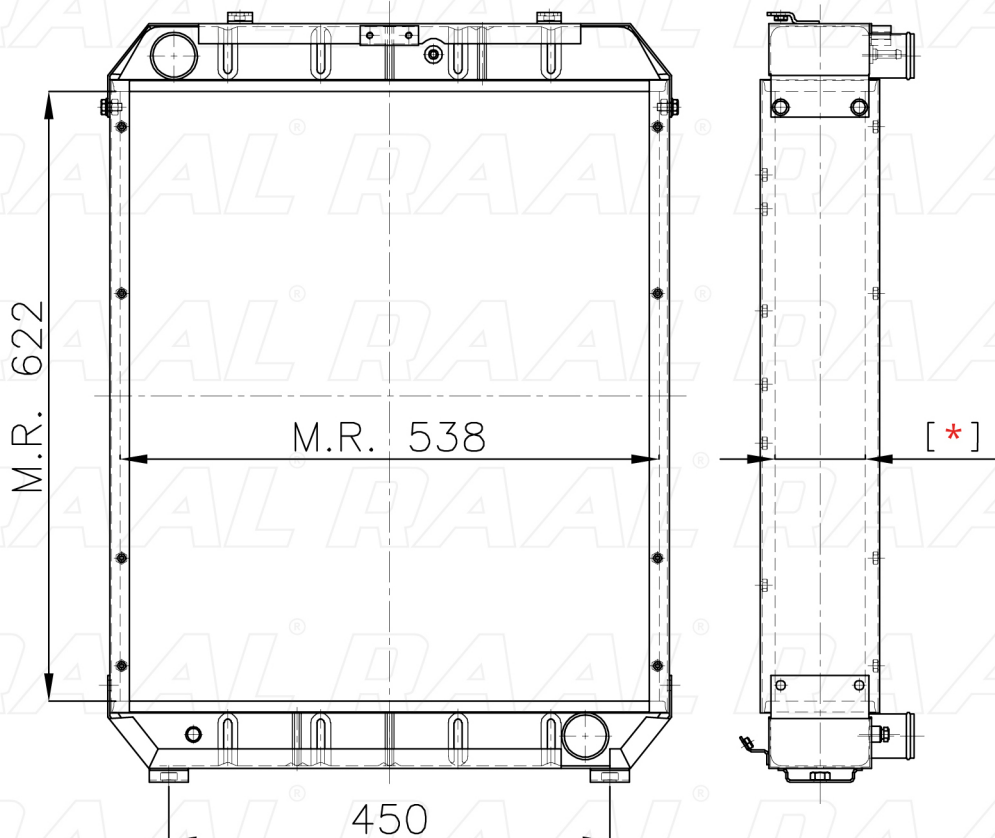

Same

Same 40S 5TMG8 - RAD. S + L + H

[*] Le dimensioni indicate sono da considerarsi indicative in quanto possono variare a seconda del sistema costruttivo / The shown dimensions are indicative because they can vary according to the construction system.

Informazioni prodotto / Product information

| | |
|--------------------------------------|---------------------------------|
| Marca / Brand | Same |
| Modello / Model | Same 40S 5TMG8 - RAD. S + L + H |
| Codice RAAL ITALIA / Code | RASLH0230033 |
| O.E.M. | 1313794/20 |
| Massa Radiante (mm) / Core Dimension | 622 x 538 x [*] |
| Tecnologia / Technology | Rame-Ottone / Copper-Brass |