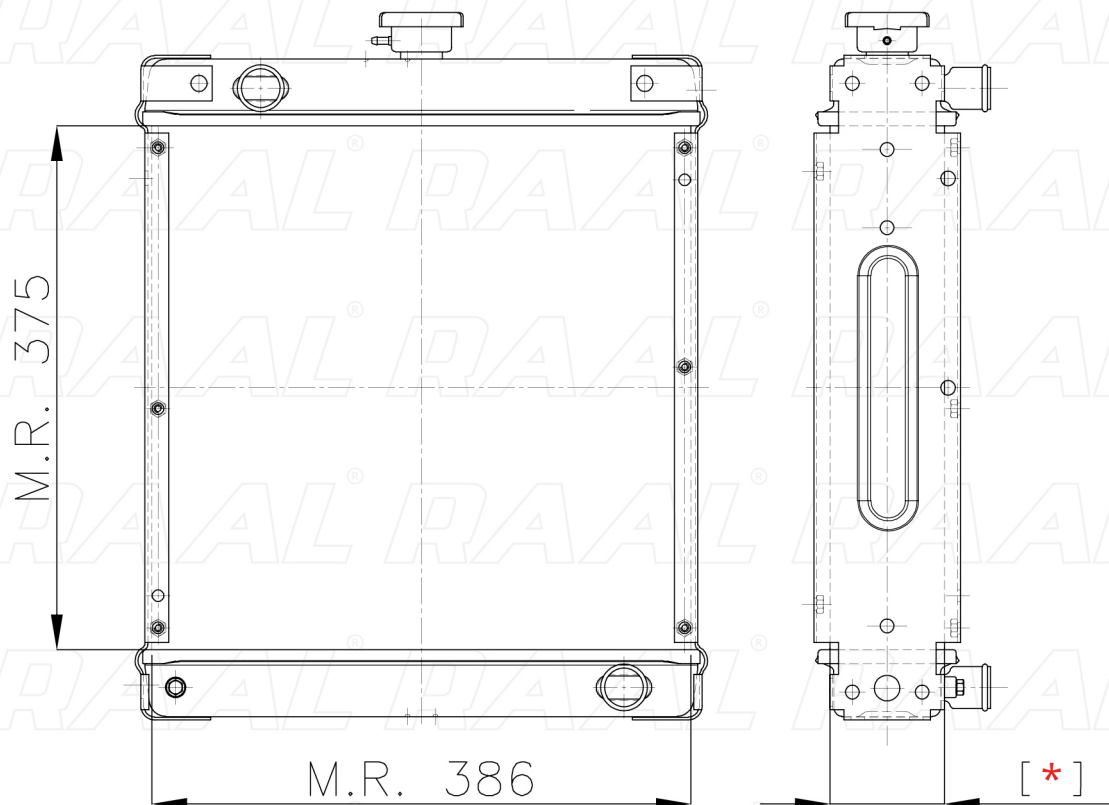

# Same

Same 2204

[ \* ] Le dimensioni indicate sono da considerarsi indicative in quanto possono variare a seconda del sistema costruttivo / The shown dimensions are indicative because they can vary according to the construction system.

## Informazioni prodotto / Product information

Marca / Brand	Same
Modello / Model	Same 2204
Codice RAAL ITALIA / Code	RASLH0230021
O.E.M.	1283714/10
Massa Radiante (mm) / Core Dimension	375 x 386 x [ * ]
Tecnologia / Technology	Rame-Ottone / Copper-Brass