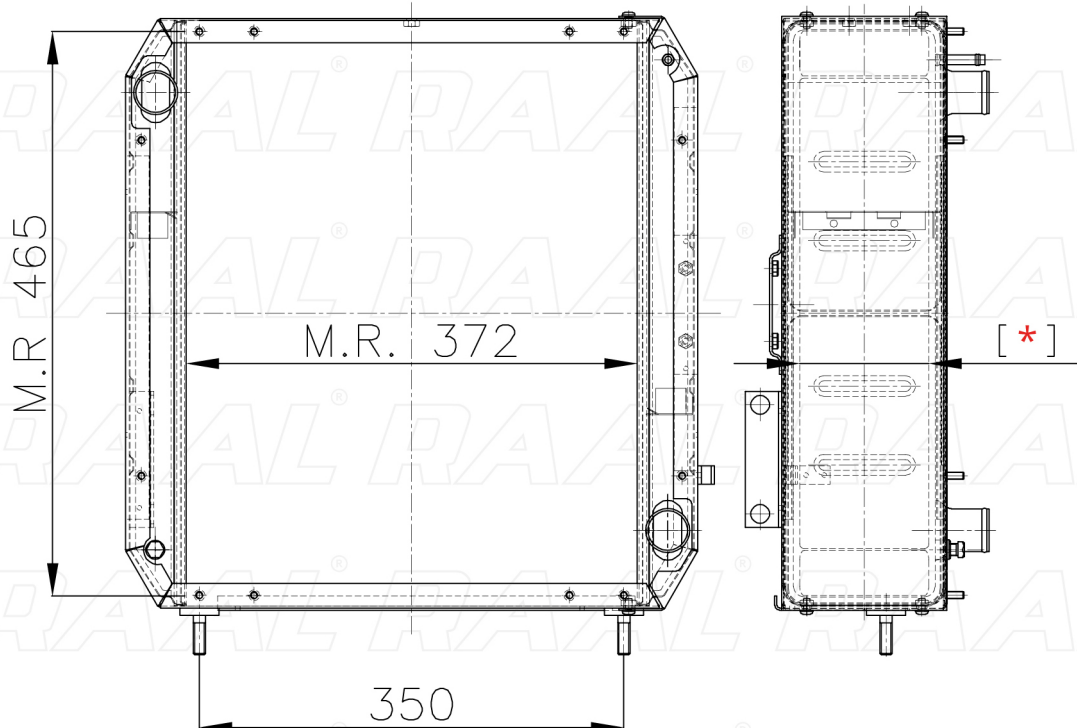

Same

Same Frutteto 3 TRIPLO FLUSSO

[*] Le dimensioni indicate sono da considerarsi indicative in quanto possono variare a seconda del sistema costruttivo / The shown dimensions are indicative because they can vary according to the construction system.

Informazioni prodotto / Product information

Marca / Brand	Same
Modello / Model	Same Frutteto 3 TRIPLO FLUSSO
Codice RAAL ITALIA / Code	RASLH0230041
O.E.M.	1384313
Massa Radiante (mm) / Core Dimension	372 x 465 x [*]
Tecnologia / Technology	Rame-Ottone / Copper-Brass