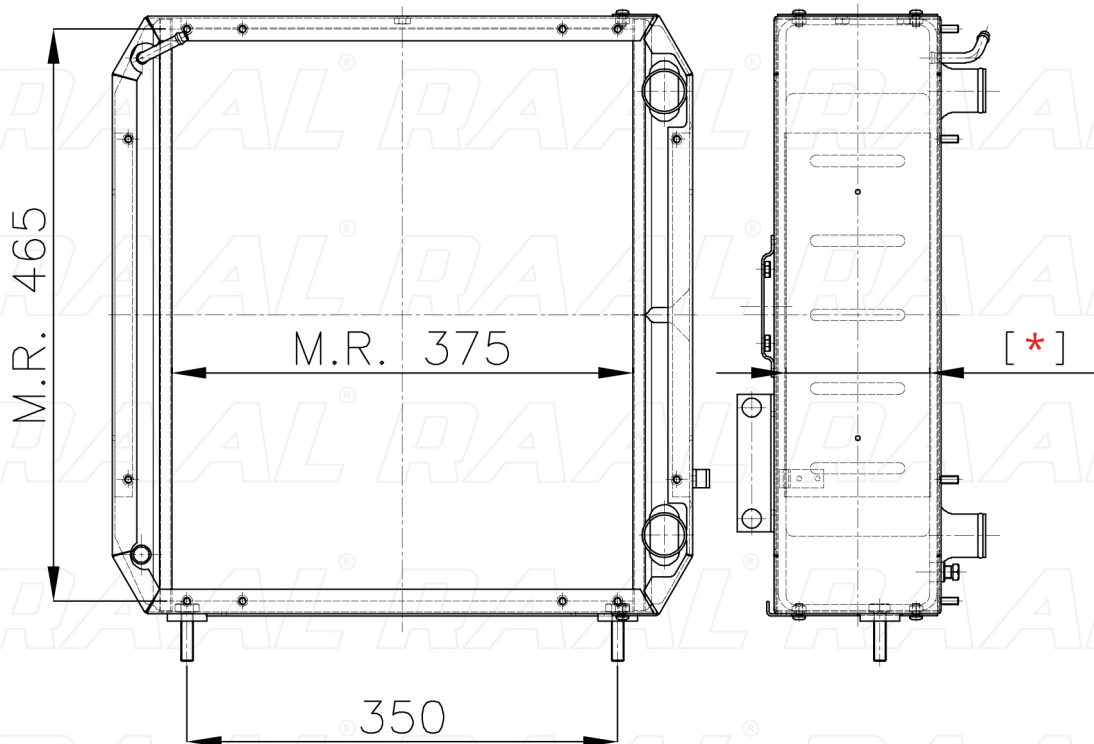

Same

Same Frutteto 3

[*] Le dimensioni indicate sono da considerarsi indicative in quanto possono variare a seconda del sistema costruttivo / The shown dimensions are indicative because they can vary according to the construction system.

Informazioni prodotto / Product information

Marca / Brand	Same
Modello / Model	Same Frutteto 3
Codice RAAL ITALIA / Code	RASLH0230034
O.E.M.	1308473/20
Massa Radiante (mm) / Core Dimension	375 x 465 x [*]
Tecnologia / Technology	Rame-Ottone / Copper-Brass