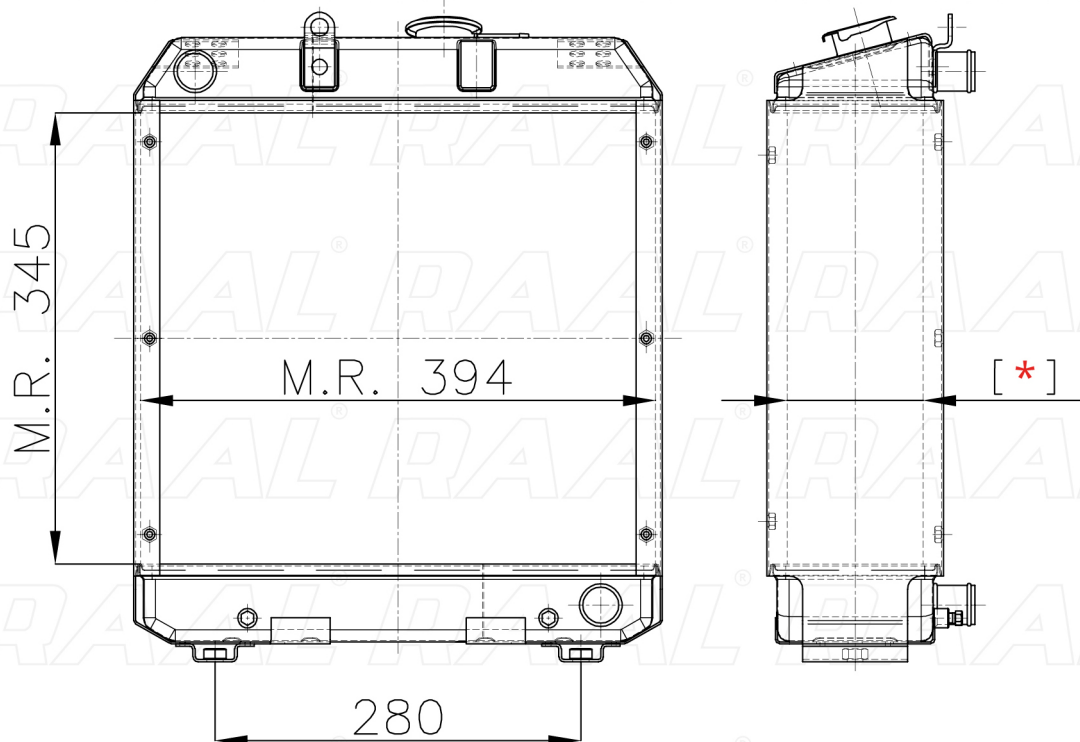

Same

Same Nuovo Trattorino T.C.

[*] Le dimensioni indicate sono da considerarsi indicative in quanto possono variare a seconda del sistema costruttivo / The shown dimensions are indicative because they can vary according to the construction system.

Informazioni prodotto / Product information

| | |
|--------------------------------------|----------------------------|
| Marca / Brand | Same |
| Modello / Model | Same Nuovo Trattorino T.C. |
| Codice RAAL ITALIA / Code | RASLH0230040 |
| O.E.M. | 1368284/40 |
| Massa Radiante (mm) / Core Dimension | 345 x 394 x [*] |
| Tecnologia / Technology | Rame-Ottone / Copper-Brass |