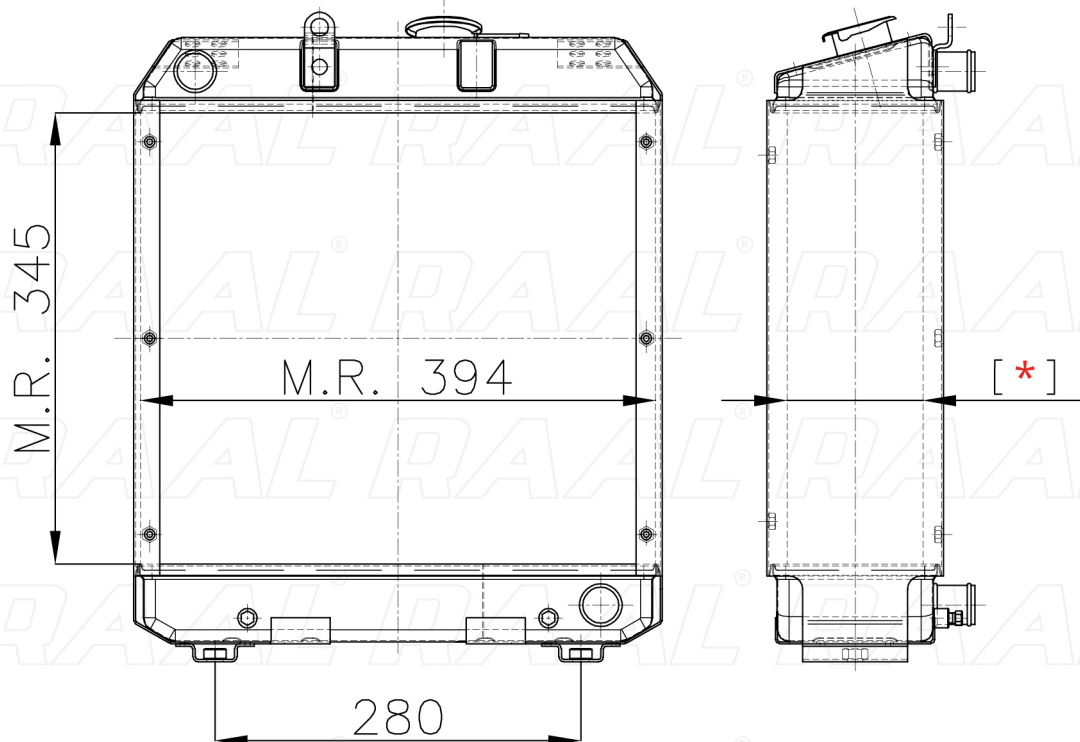

# Same

Same Nuovo Trattorino T.C.

[ \* ] Le dimensioni indicate sono da considerarsi indicative in quanto possono variare a seconda del sistema costruttivo / The shown dimensions are indicative because they can vary according to the construction system.

## Informazioni prodotto / Product information

Marca / Brand	Same
Modello / Model	Same Nuovo Trattorino T.C.
Codice RAAL ITALIA / Code	RASLH0230040
O.E.M.	1368284/40
Massa Radiante (mm) / Core Dimension	345 x 394 x [ * ]
Tecnologia / Technology	Rame-Ottone / Copper-Brass