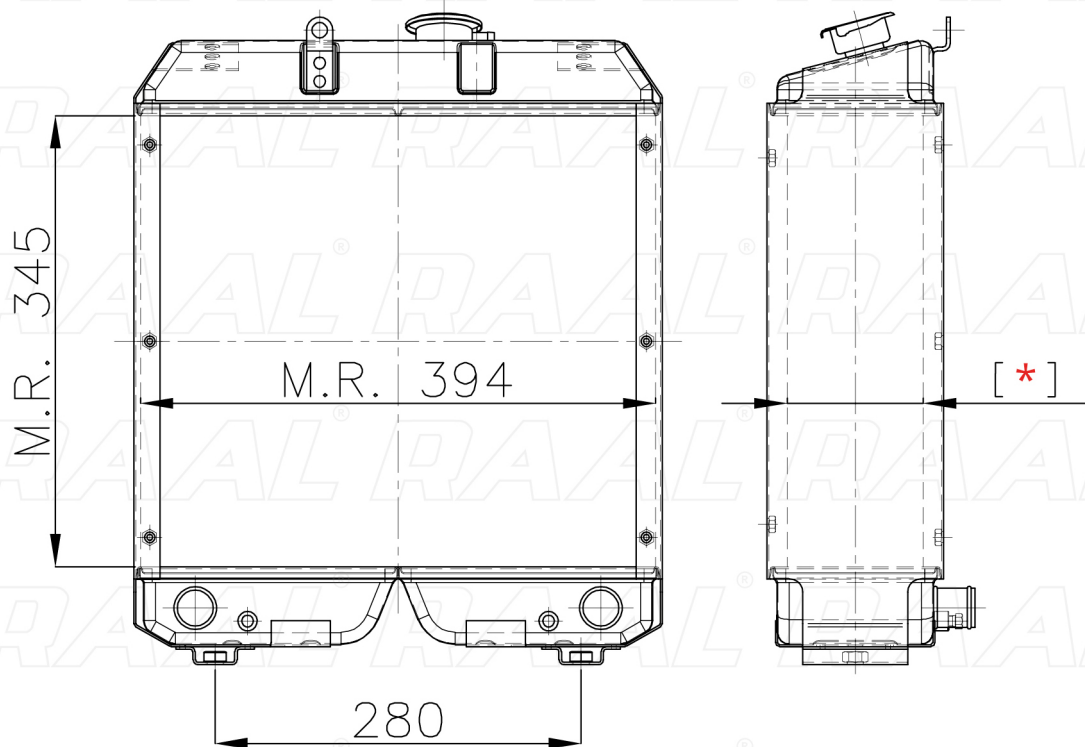

Same

Same Nuovo Trattorino

[*] Le dimensioni indicate sono da considerarsi indicative in quanto possono variare a seconda del sistema costruttivo / The shown dimensions are indicative because they can vary according to the construction system.

Informazioni prodotto / Product information

Marca / Brand	Same
Modello / Model	Same Nuovo Trattorino
Codice RAAL ITALIA / Code	RASLH0230020
O.E.M.	1299874/50
Massa Radiante (mm) / Core Dimension	345 x 394 x [*]
Tecnologia / Technology	Rame-Ottone / Copper-Brass