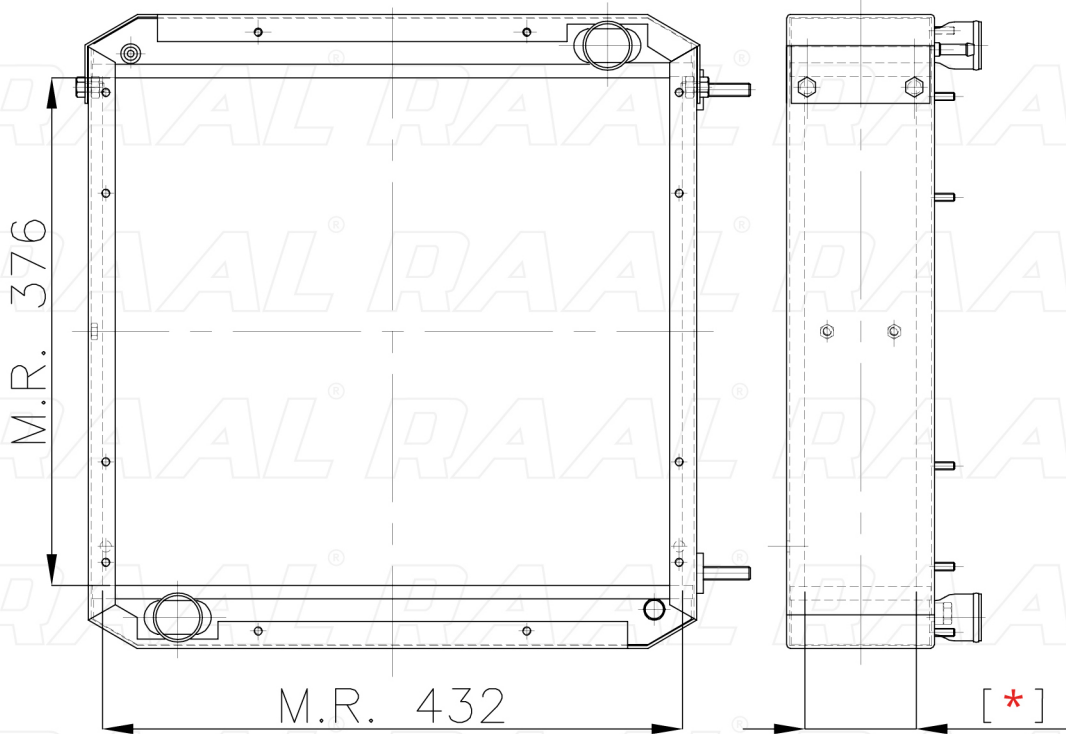

Same

Same Radiatore S + L + H 15Y

[*] Le dimensioni indicate sono da considerarsi indicative in quanto possono variare a seconda del sistema costruttivo / The shown dimensions are indicative because they can vary according to the construction system.

Informazioni prodotto / Product information

Marca / Brand	Same
Modello / Model	Same Radiatore S + L + H 15Y
Codice RAAL ITALIA / Code	RASLH0230004
O.E.M.	1042693
Massa Radiante (mm) / Core Dimension	376 x 432 x [*]
Tecnologia / Technology	Rame-Ottone / Copper-Brass