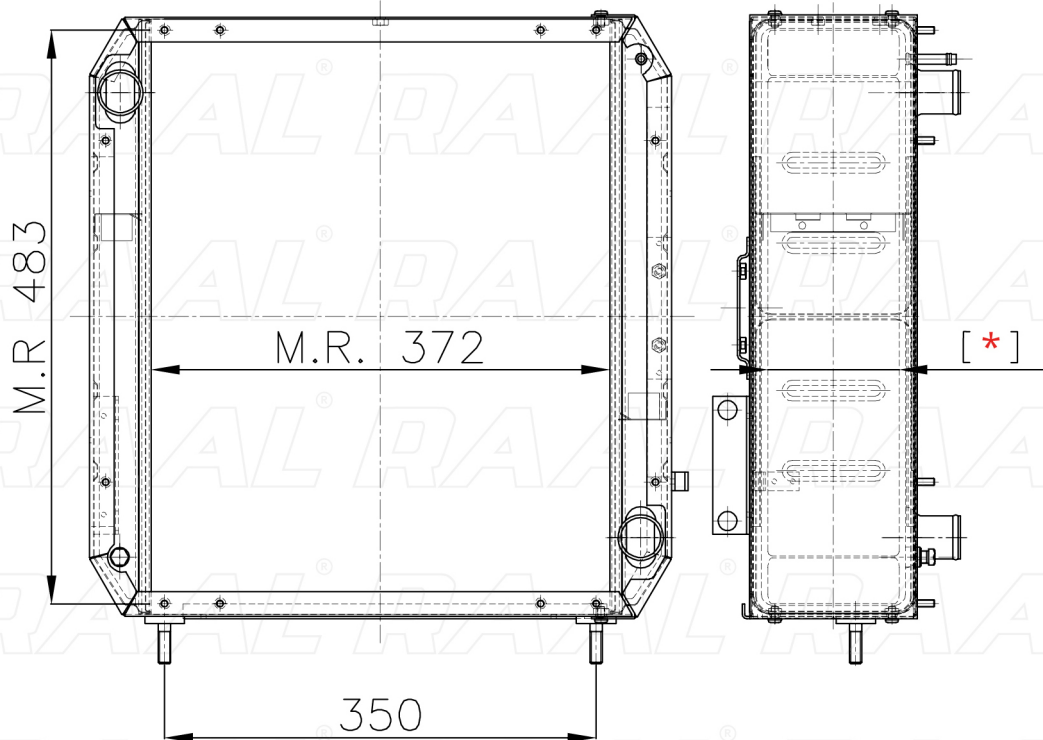

# Same

Same TRIPLO FL. Frutteto 3

[ \* ] Le dimensioni indicate sono da considerarsi indicative in quanto possono variare a seconda del sistema costruttivo / The shown dimensions are indicative because they can vary according to the construction system.

## Informazioni prodotto / Product information

Marca / Brand	Same
Modello / Model	Same TRIPLO FL. Frutteto 3
Codice RAAL ITALIA / Code	RASLH0230032
O.E.M.	1384313/30
Massa Radiante (mm) / Core Dimension	372 x 483 x [ * ]
Tecnologia / Technology	Rame-Ottone / Copper-Brass