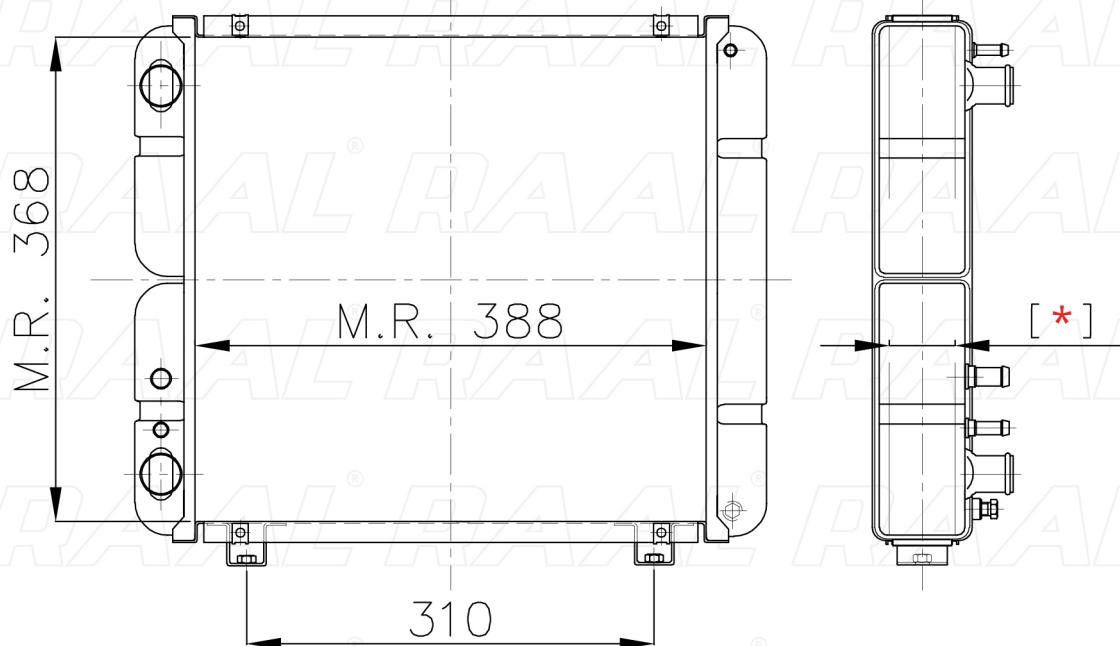

Lombardini

Lombardini 1204

[*] Le dimensioni indicate sono da considerarsi indicative in quanto possono variare a seconda del sistema costruttivo / The shown dimensions are indicative because they can vary according to the construction system.

Informazioni prodotto / Product information

Marca / Brand	Lombardini
Modello / Model	Lombardini 1204
Codice RAAL ITALIA / Code	RA0LO0230030
O.E.M.	-
Massa Radiante (mm) / Core Dimension	388 x 368 x [*]
Tecnologia / Technology	Rame-Ottone / Copper-Brass