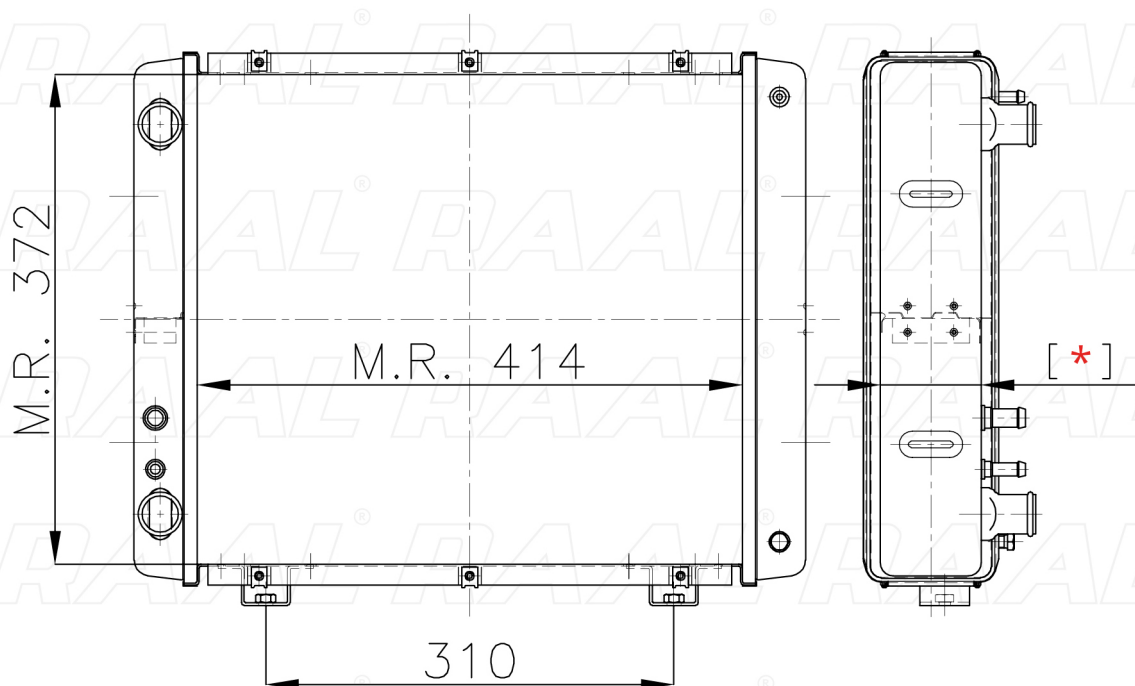

Lombardini

Lombardini 2004T

[*] Le dimensioni indicate sono da considerarsi indicative in quanto possono variare a seconda del sistema costruttivo / The shown dimensions are indicative because they can vary according to the construction system.

Informazioni prodotto / Product information

Marca / Brand	Lombardini
Modello / Model	Lombardini 2004T
Codice RAAL ITALIA / Code	RA0LO0230034
O.E.M.	-
Massa Radiante (mm) / Core Dimension	414 x 372 x [*]
Tecnologia / Technology	Rame-Ottone / Copper-Brass