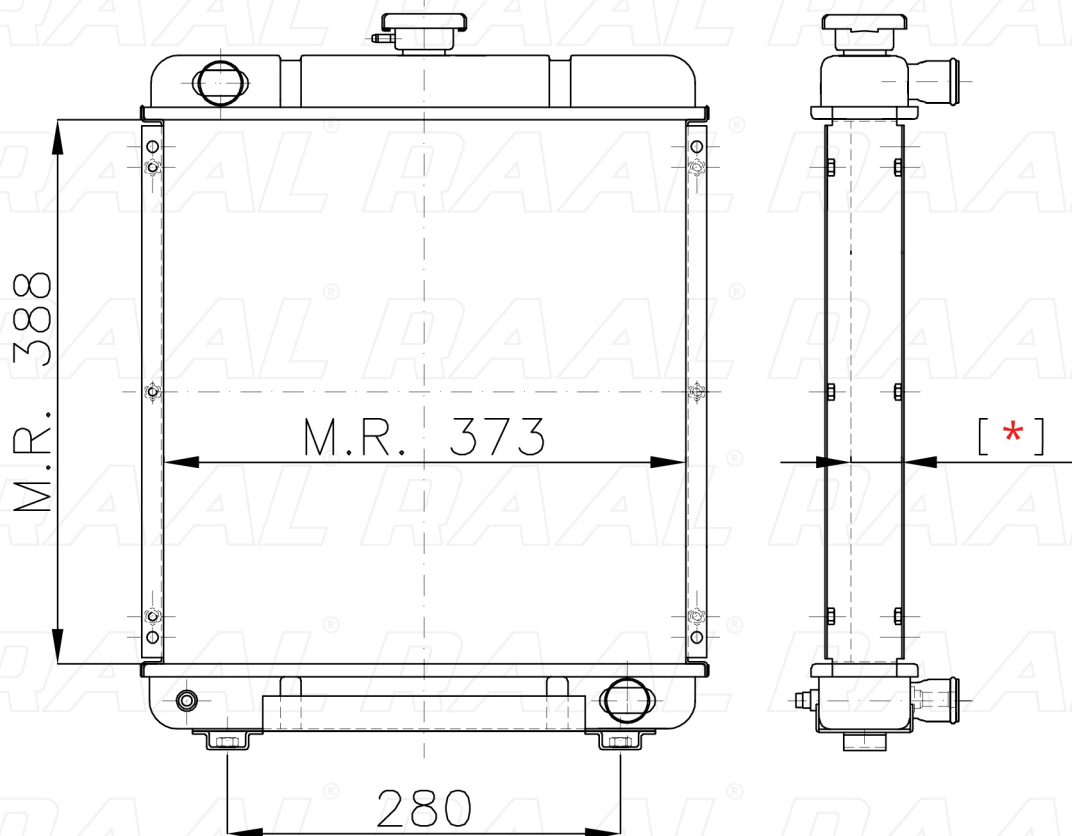

# Lombardini

Lombardini LDW 903

[ \* ] Le dimensioni indicate sono da considerarsi indicative in quanto possono variare a seconda del sistema costruttivo / The shown dimensions are indicative because they can vary according to the construction system.

## Informazioni prodotto / Product information

Marca / Brand	Lombardini
Modello / Model	Lombardini LDW 903
Codice RAAL ITALIA / Code	RA0LO0230013
O.E.M.	7350128
Massa Radiante (mm) / Core Dimension	388 x 373 x [ * ]
Tecnologia / Technology	Rame-Ottone / Copper-Brass