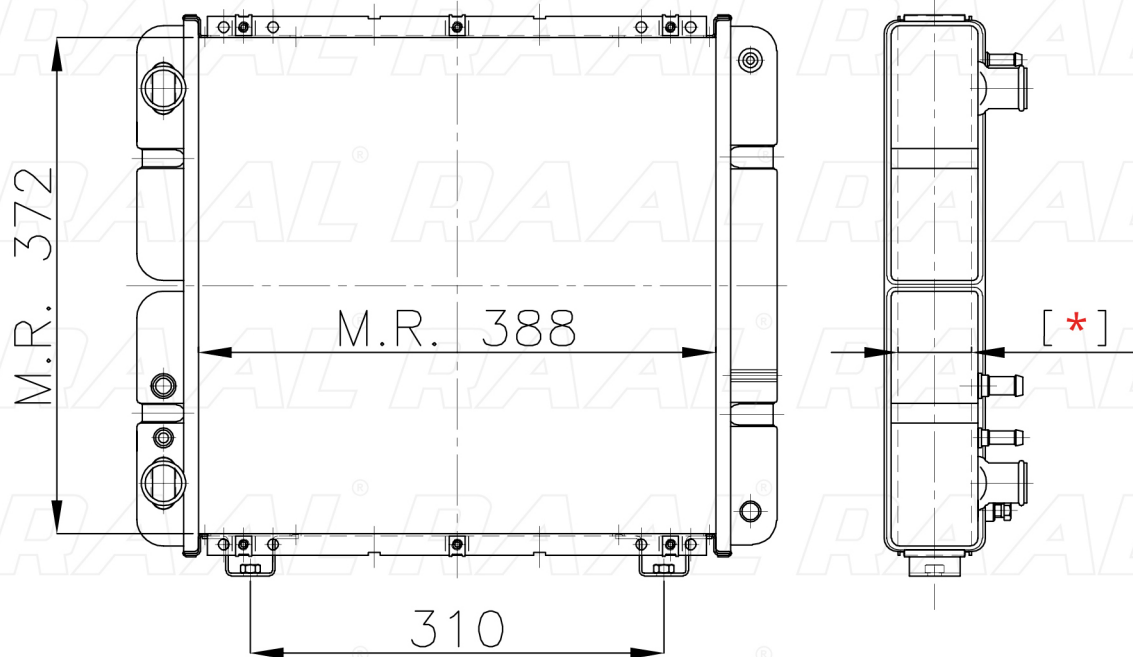

Lombardini

Lombardini LDW 1204 D.C.

[*] Le dimensioni indicate sono da considerarsi indicative in quanto possono variare a seconda del sistema costruttivo / The shown dimensions are indicative because they can vary according to the construction system.

Informazioni prodotto / Product information

Marca / Brand	Lombardini
Modello / Model	Lombardini LDW 1204 D.C.
Codice RAAL ITALIA / Code	RA0LO0230033
O.E.M.	1157350093
Massa Radiante (mm) / Core Dimension	388 x 372 x [*]
Tecnologia / Technology	Rame-Ottone / Copper-Brass