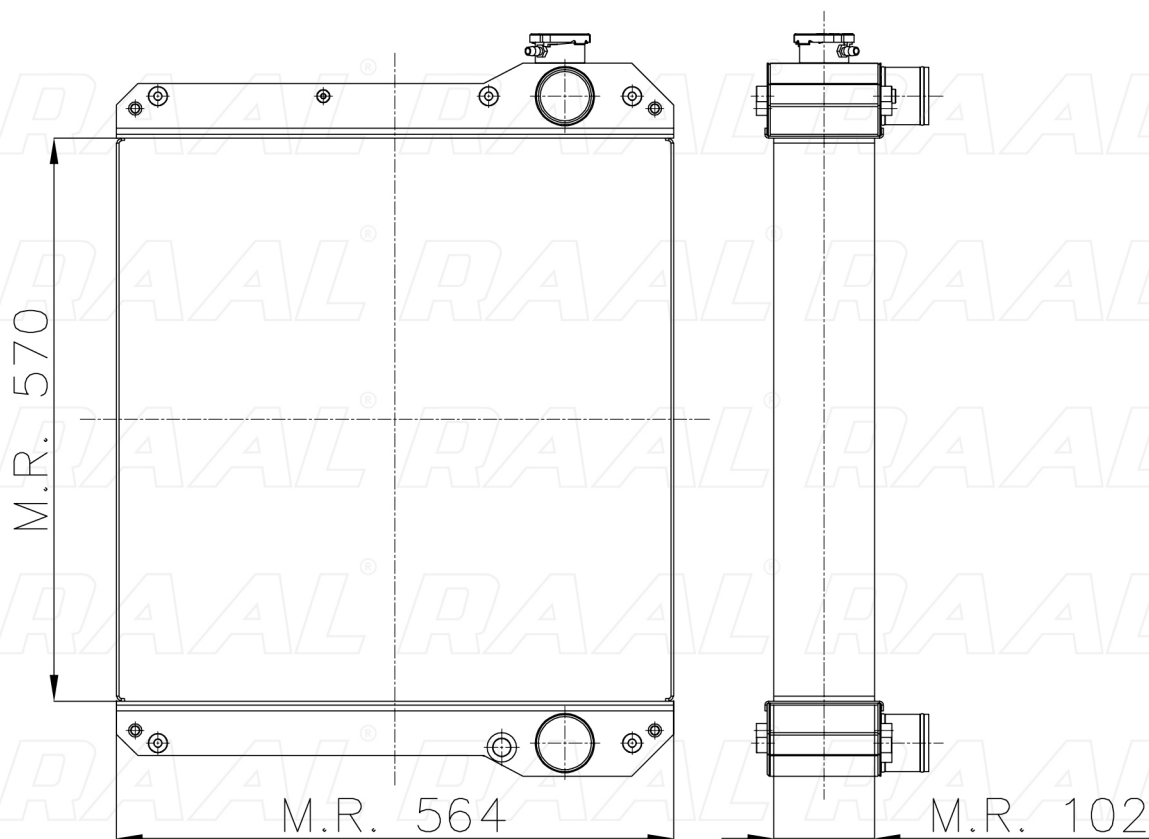

NW

New Holland

Fiat - New Holland S140 - SE140 - S170 - SE170

Informazioni prodotto / Product information

| | |
|--------------------------------------|--|
| Marca / Brand | New Holland |
| Modello / Model | Fiat - New Holland S140 - SE140 - S170 - SE170 |
| Codice RAAL ITALIA / Code | RA0NH0110095 |
| O.E.M. | 135690A3 - 135691A3 - 244295A1 |
| Massa Radiante (mm) / Core Dimension | 570 x 564 x 102 |
| Tecnologia / Technology | Alluminio-Alluminio / Aluminum-Aluminum |