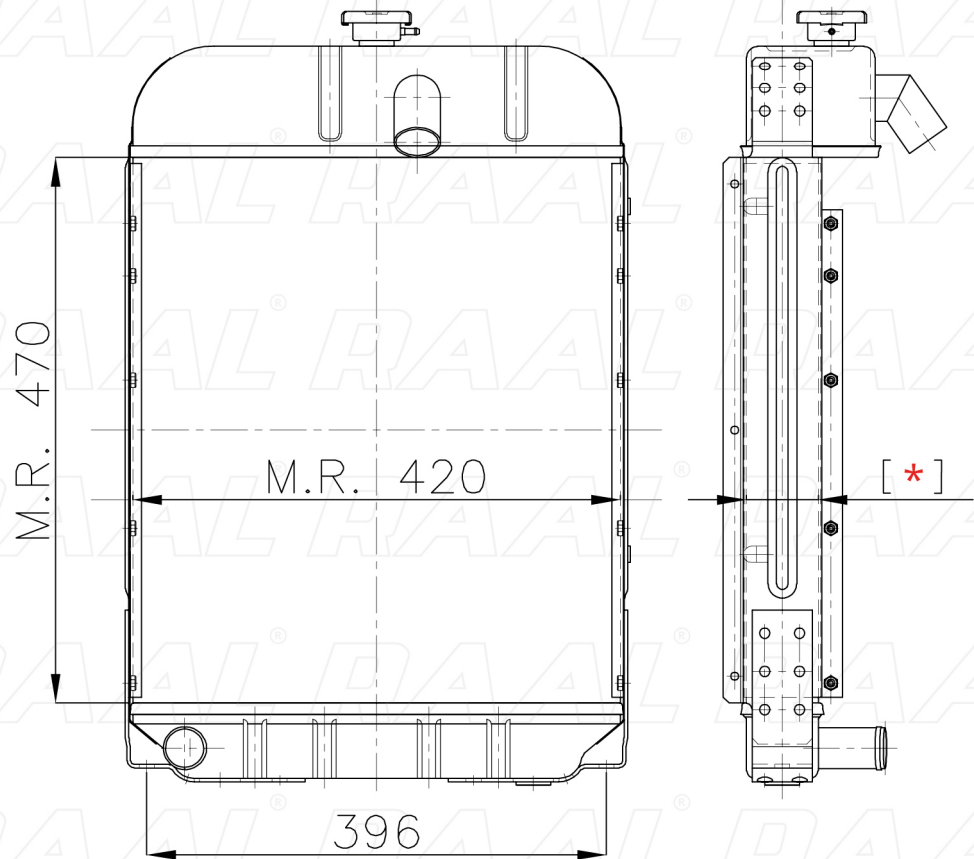

Fiatagri

Fiatagri 311-312-331-332-351-352

[*] Le dimensioni indicate sono da considerarsi indicative in quanto possono variare a seconda del sistema costruttivo / The shown dimensions are indicative because they can vary according to the construction system.

Informazioni prodotto / Product information

Marca / Brand	Fiatagri
Modello / Model	Fiatagri 311-312-331-332-351-352
Codice RAAL ITALIA / Code	RA0FA0230016
O.E.M.	576975
Massa Radiante (mm) / Core Dimension	470 x 420 x [*]
Tecnologia / Technology	Rame-Ottone / Copper-Brass