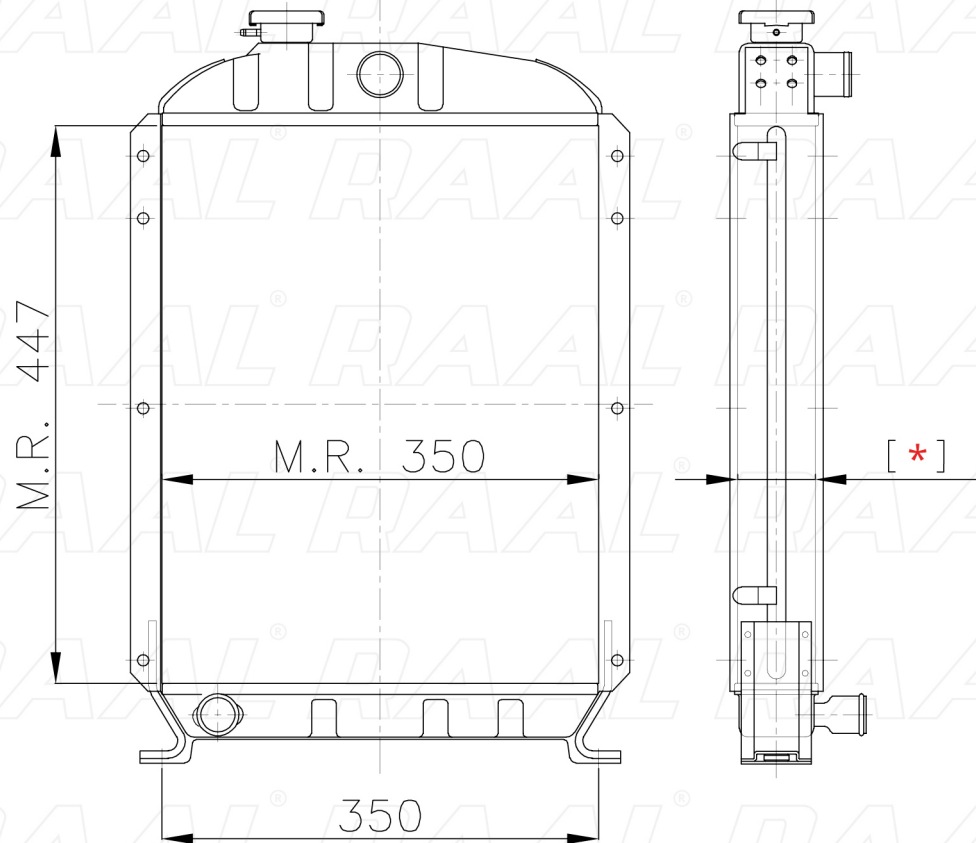

Fiatagri

Fiatagri 70 86V / 400-420

[*] Le dimensioni indicate sono da considerarsi indicative in quanto possono variare a seconda del sistema costruttivo / The shown dimensions are indicative because they can vary according to the construction system.

Informazioni prodotto / Product information

Marca / Brand	Fiatagri
Modello / Model	Fiatagri 70 86V / 400-420
Codice RAAL ITALIA / Code	RA0FA0230001
O.E.M.	5100304
Massa Radiante (mm) / Core Dimension	447 x 350 x [*]
Tecnologia / Technology	Rame-Ottone / Copper-Brass