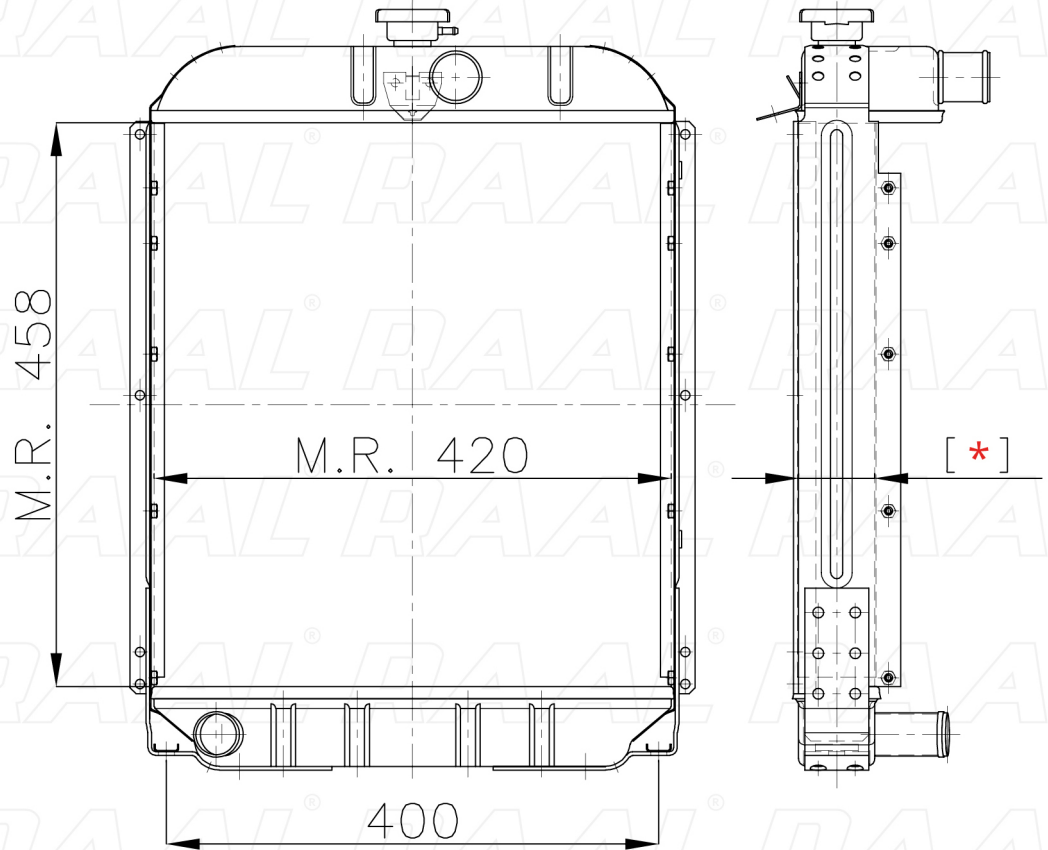

Fiatagri

Fiatagri 315-415

[*] Le dimensioni indicate sono da considerarsi indicative in quanto possono variare a seconda del sistema costruttivo / The shown dimensions are indicative because they can vary according to the construction system.

Informazioni prodotto / Product information

Marca / Brand	Fiatagri
Modello / Model	Fiatagri 315-415
Codice RAAL ITALIA / Code	RA0FA0230020
O.E.M.	588156 - 595568
Massa Radiante (mm) / Core Dimension	458 x 420 x [*]
Tecnologia / Technology	Rame-Ottone / Copper-Brass