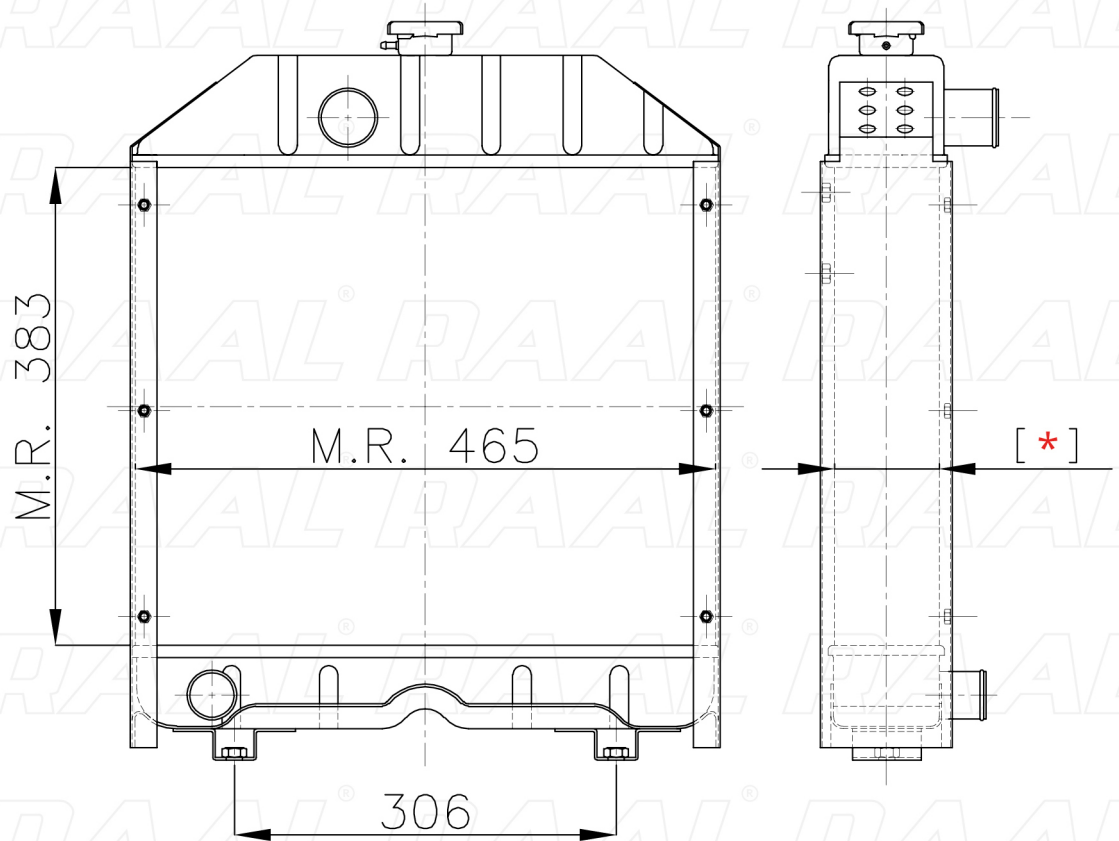

Fiatagri

Fiatagri 455 COMPATTO Seconda Serie Magg.

[*] Le dimensioni indicate sono da considerarsi indicative in quanto possono variare a seconda del sistema costruttivo / The shown dimensions are indicative because they can vary according to the construction system.

Informazioni prodotto / Product information

Marca / Brand	Fiatagri
Modello / Model	Fiatagri 455 COMPATTO Seconda Serie Magg.
Codice RAAL ITALIA / Code	RA0FA0230036
O.E.M.	5128854 - 5156033
Massa Radiante (mm) / Core Dimension	383 x 465 x [*]
Tecnologia / Technology	Rame-Ottone / Copper-Brass