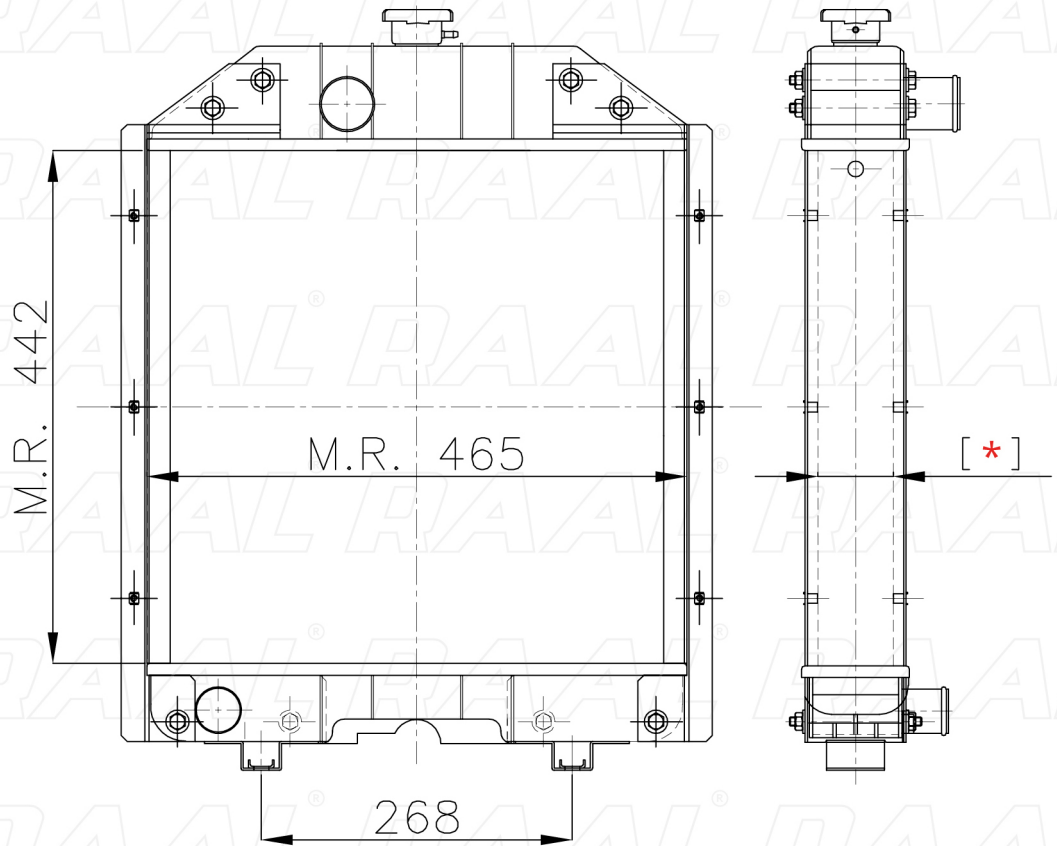

Fiatagri

Fiatagri 500-550-605 FL4C 3FL

[*] Le dimensioni indicate sono da considerarsi indicative in quanto possono variare a seconda del sistema costruttivo / The shown dimensions are indicative because they can vary according to the construction system.

Informazioni prodotto / Product information

Marca / Brand	Fiatagri
Modello / Model	Fiatagri 500-550-605 FL4C 3FL
Codice RAAL ITALIA / Code	RA0FA0140006
O.E.M.	4973345 - 5001561 - 5991105
Massa Radiante (mm) / Core Dimension	442 x 465 x [*]
Tecnologia / Technology	Alluminio-Plastica / Aluminium-Plastic