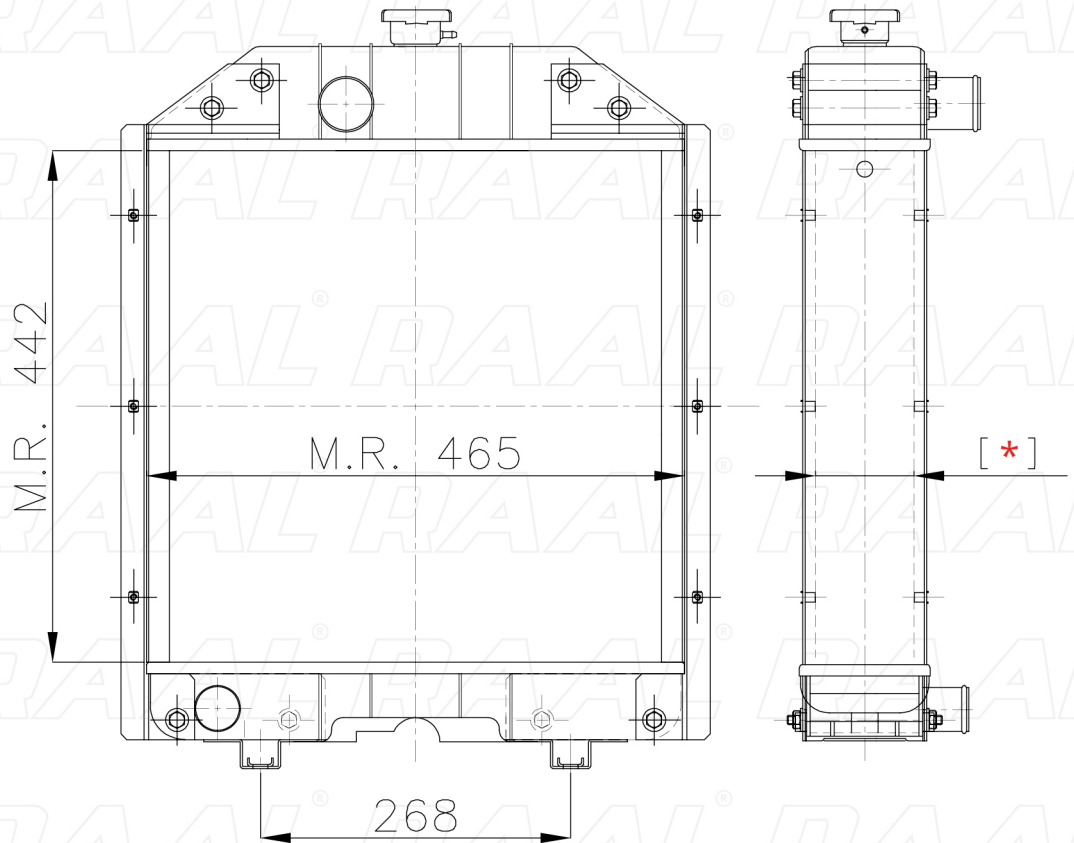

Fiatagri

Fiatagri 640/90 HP 4FL

[*] Le dimensioni indicate sono da considerarsi indicative in quanto possono variare a seconda del sistema costruttivo / The shown dimensions are indicative because they can vary according to the construction system.

Informazioni prodotto / Product information

Marca / Brand	Fiatagri
Modello / Model	Fiatagri 640/90 HP 4FL
Codice RAAL ITALIA / Code	RA0FA0140012
O.E.M.	5096597 - 5104835 - 5139027 - 5153481
Massa Radiante (mm) / Core Dimension	442 x 465 x [*]
Tecnologia / Technology	Alluminio-Plastica / Aluminium-Plastic