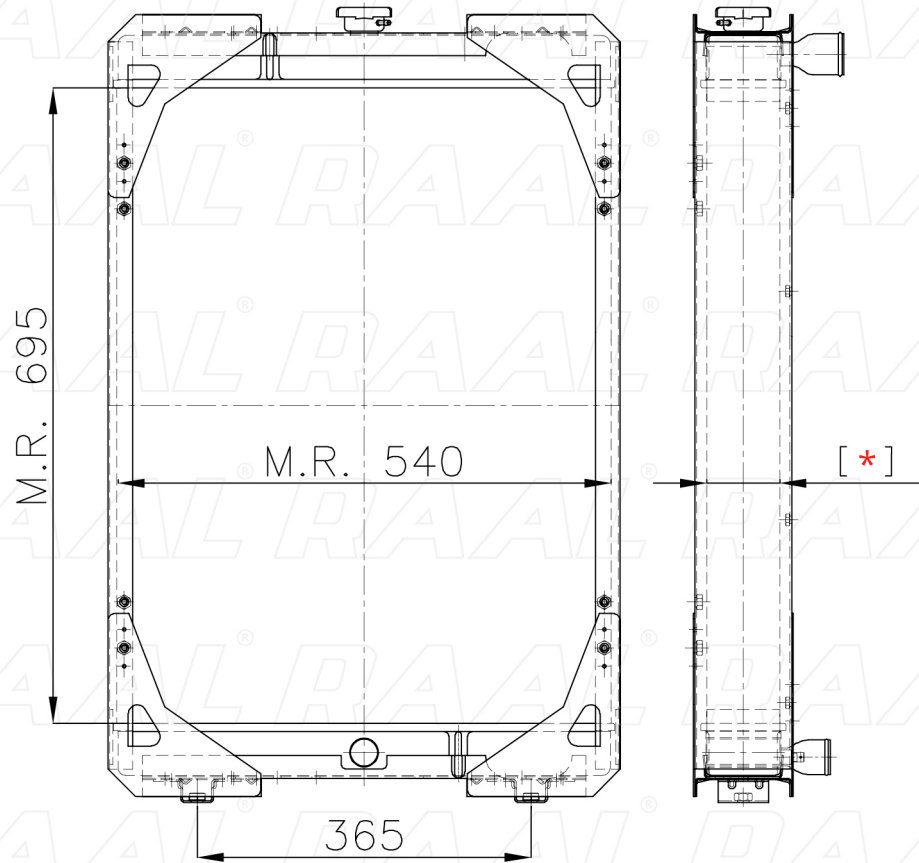

Fiatagri

Fiatagri 1180-130-90DT-180 4FL

[*] Le dimensioni indicate sono da considerarsi indicative in quanto possono variare a seconda del sistema costruttivo / The shown dimensions are indicative because they can vary according to the construction system.

Informazioni prodotto / Product information

Marca / Brand	Fiatagri
Modello / Model	Fiatagri 1180-130-90DT-180 4FL
Codice RAAL ITALIA / Code	RA0FA0230032
O.E.M.	5106827 - 5109293 - 5119698 - 5123208
Massa Radiante (mm) / Core Dimension	695 x 540 x [*]
Tecnologia / Technology	Rame-Ottone / Copper-Brass