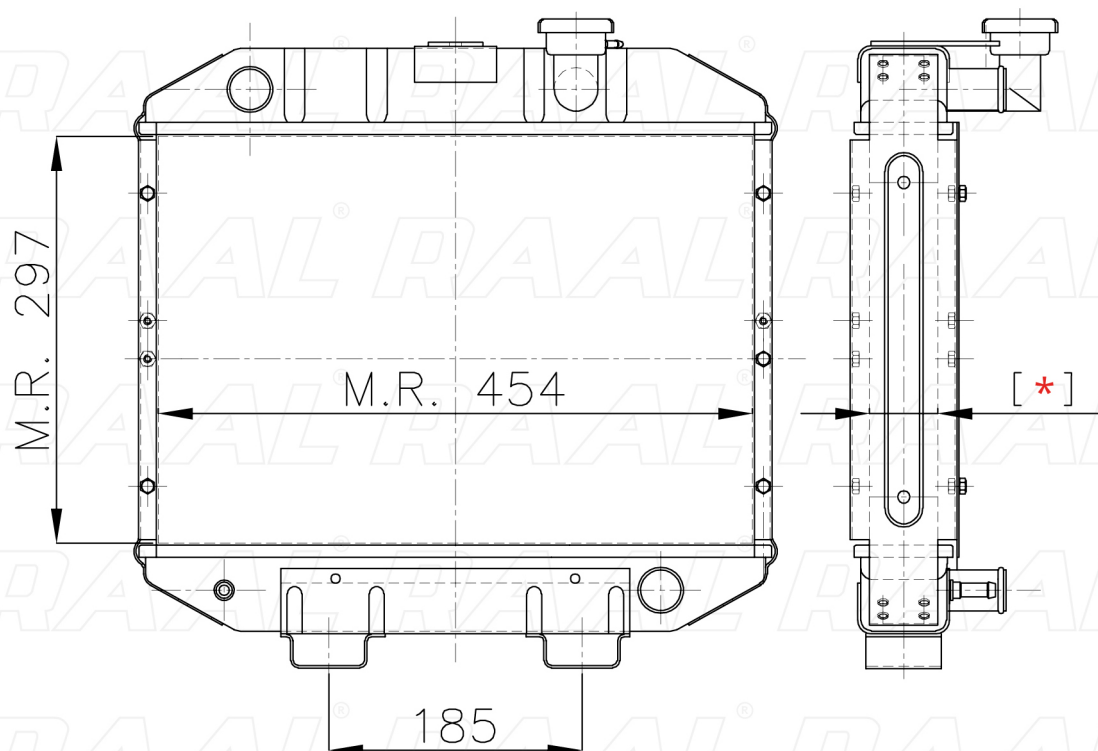

Carraro

Carraro LDW 903

[*] Le dimensioni indicate sono da considerarsi indicative in quanto possono variare a seconda del sistema costruttivo / The shown dimensions are indicative because they can vary according to the construction system.

Informazioni prodotto / Product information

| | |
|--------------------------------------|----------------------------|
| Marca / Brand | Carraro |
| Modello / Model | Carraro LDW 903 |
| Codice RAAL ITALIA / Code | RAOCA0230011 |
| O.E.M. | 47921031 |
| Massa Radiante (mm) / Core Dimension | 297 x 454 x [*] |
| Tecnologia / Technology | Rame-Ottone / Copper-Brass |